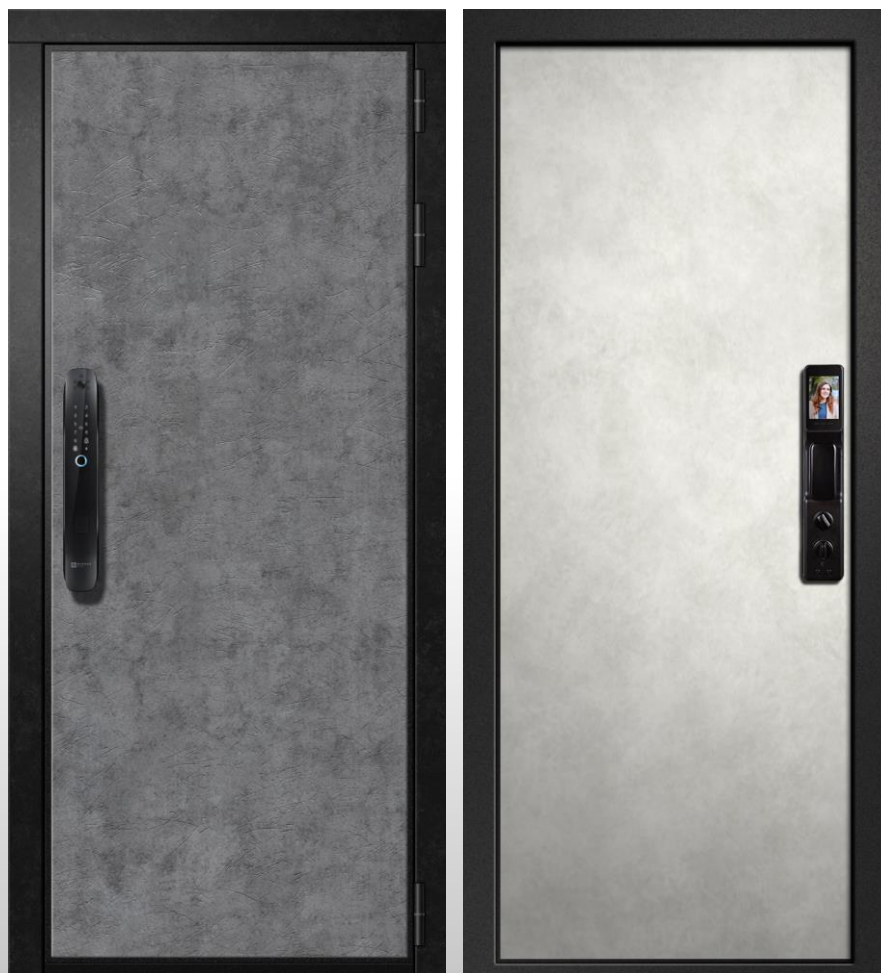

ВХОДНАЯ ДВЕРЬ ОРФЕЙ 307 Биометрия

ХАРАКТЕРИСТИКИ:

Кол-во контуров уплотнения:
3 контура

Глубина короба:
135 мм

Толщина полотна:
95 мм

Наполнитель:
Минеральная плита

Уплотнитель:
Спец. дверной уплотнитель

Биометрический замок:
Morgan Secret V-8 с видеодомофоном