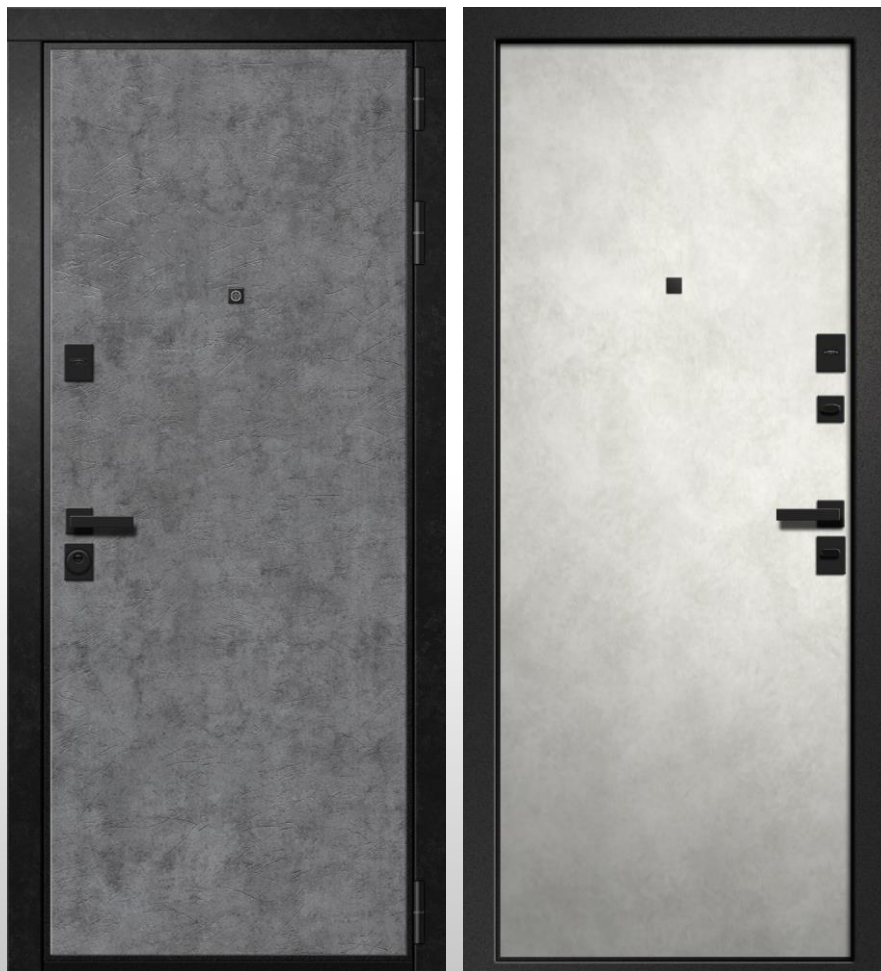

ВХОДНАЯ ДВЕРЬ ОРФЕЙ 300

ХАРАКТЕРИСТИКИ:

Кол-во контуров уплотнения:
3 контура

Глубина короба:
135 мм

Толщина полотна:
95 мм

Наполнитель:
Минеральная плита

Уплотнитель:
Спец. дверной уплотнитель

Основной замок:
GUARDIAN (цилиндровый)

Дополнительный замок:
GUARDIAN (сувальдный)

Фурнитура:
Глазок, броненакладка, ночная задвижка,
эксцентрик

Цвет полимерного покрытия:
Сатин чёрный

Внешняя панель:
МДФ 16 мм

Цвет внешней панели:
Бетон лофт графит + наличники
Лофт чёрный

Внутренняя панель:
МДФ 10 мм

Цвет внутренней панели:
Бетон лофт бежевый

Наличники / цвет:
МДФ гладкие / Лофт чёрный

Любой цвет пленок ПВХ и полимерных покрытий по каталогу Ретвизан