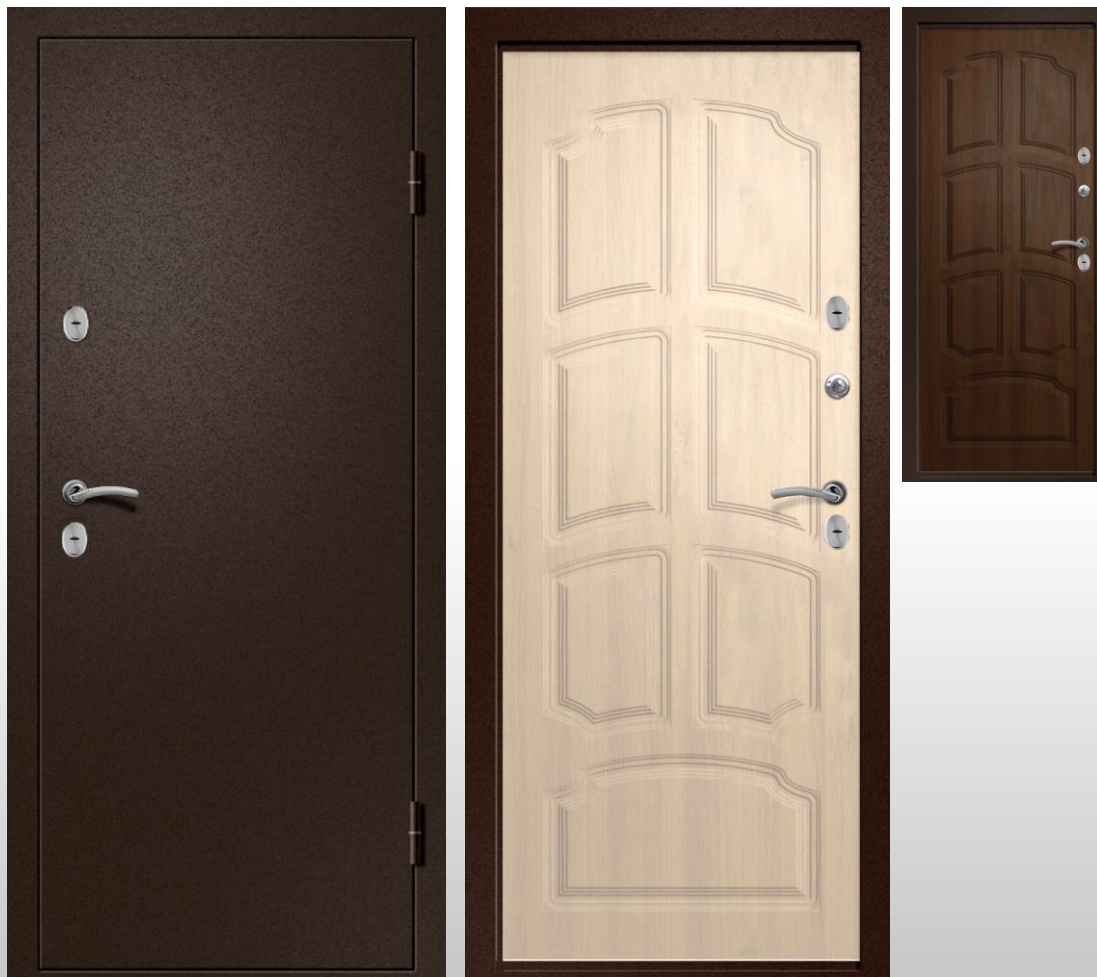

ТЕРМО

ВХОДНАЯ ДВЕРЬ ТРИЕРА 21

ХАРАКТЕРИСТИКИ:

Кол-во контуров уплотнения:
3 контура

Глубина короба:
160 мм

Толщина полотна:
100 мм

Наполнитель:
Пенополистирол

Уплотнитель:
Спец. дверной уплотнитель

Терморазрыв:
Пробковый, полотно / короб

Основной замок:
BORDER (сувальдный)

Дополнительный замок:
BORDER (сувальдный)

Фурнитура:
Ночная задвижка, эксцентрик

Цвет полимерного покрытия:
Медь

Внешняя панель:
-

Внутренняя панель:
МДФ 16 мм с фрезерованным рисунком

Цвет внутренней панели:
Дуб беленый / Дуб тёмный

Наличники / цвет:
Металлические / Медь

Любой цвет пленок ПВХ и полимерных покрытий по каталогу Ретвизан