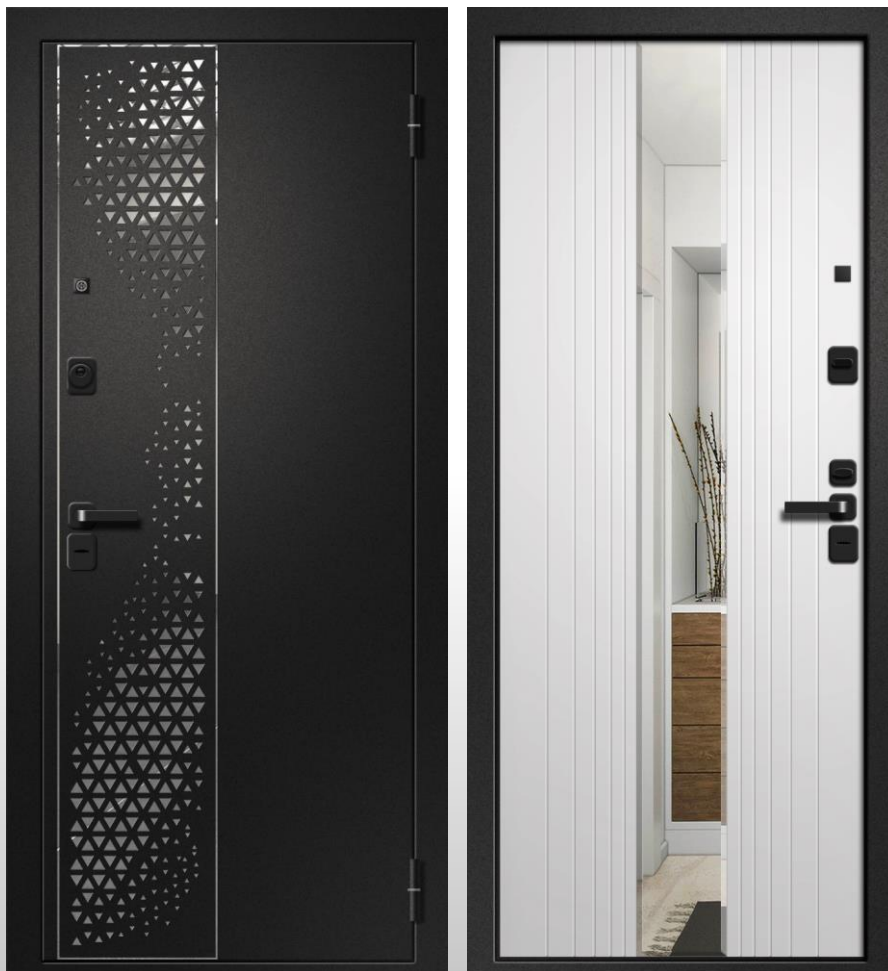

Наличники / цвет:
Металлические прямые / Букле серый,
Сатин чёрный

ВХОДНАЯ ДВЕРЬ МЕДЕЯ 321 (М7)

ХАРАКТЕРИСТИКИ:

Кол-во контуров уплотнения:
3 контура

Глубина короба:
135 мм

Толщина полотна:
105 мм

Наполнитель:
Минеральная плита