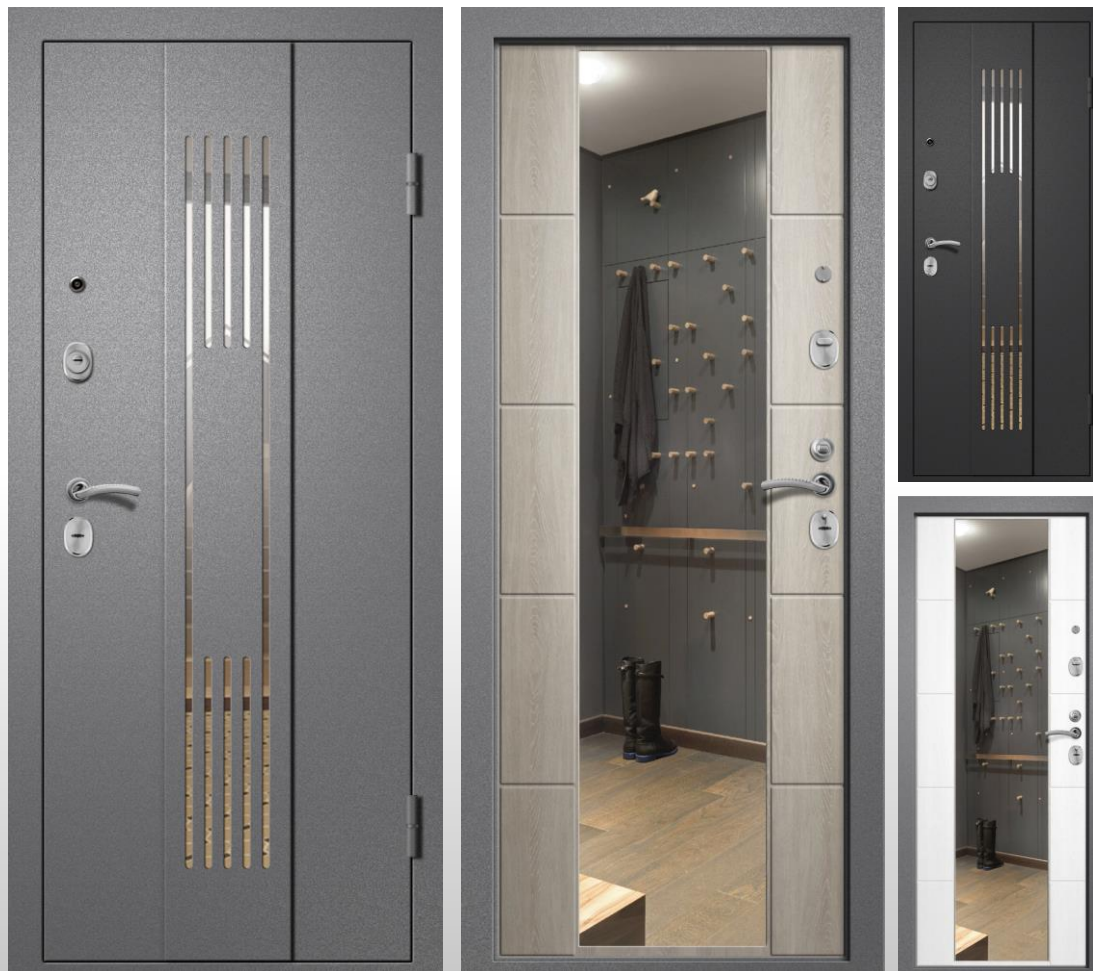

ВХОДНАЯ ДВЕРЬ МЕДЕЯ 321 (М5)

ХАРАКТЕРИСТИКИ:

Кол-во контуров уплотнения:
3 контура

Глубина короба:
135 мм

Толщина полотна:
105 мм

Наполнитель:
Минеральная плита

Уплотнитель:
Спец. дверной уплотнитель

Основной замок:
BORDER (сувальдный)

Дополнительный замок:
BORDER (цилиндровый)

Фурнитура:
Глазок, броненакладка,
ночная задвижка, эксцентрик

Цвет полимерного покрытия:
Букле серый / Сатин чёрный

Внешняя панель:
Молдинг М-5

Внутренняя панель:
МДФ 16 мм с фрезерованным рисунком /
декоративная вставка «Зеркало»

Цвет внутренней панели:
Филадельфия Грей / Софт айс

Наличники / цвет:
Металлические прямые / Букле серый,
Сатин чёрный