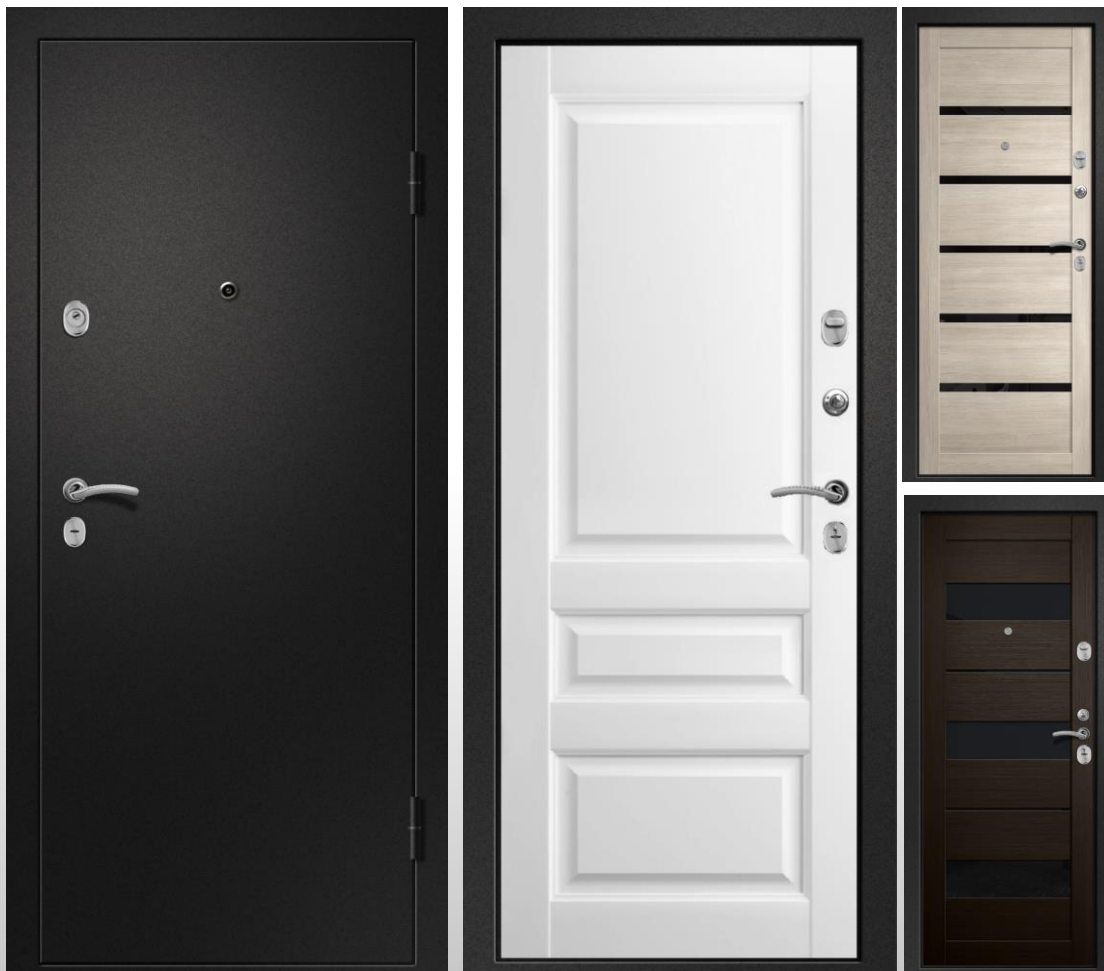

ВХОДНАЯ ДВЕРЬ МЕДЕЯ 321

ХАРАКТЕРИСТИКИ:

Кол-во контуров уплотнения:
3 контура

Глубина короба:
135 мм

Толщина полотна:
105 мм

Наполнитель:
Минеральная плита

Уплотнитель:
Спец. дверной уплотнитель

Основной замок:
BORDER (цилиндровый)