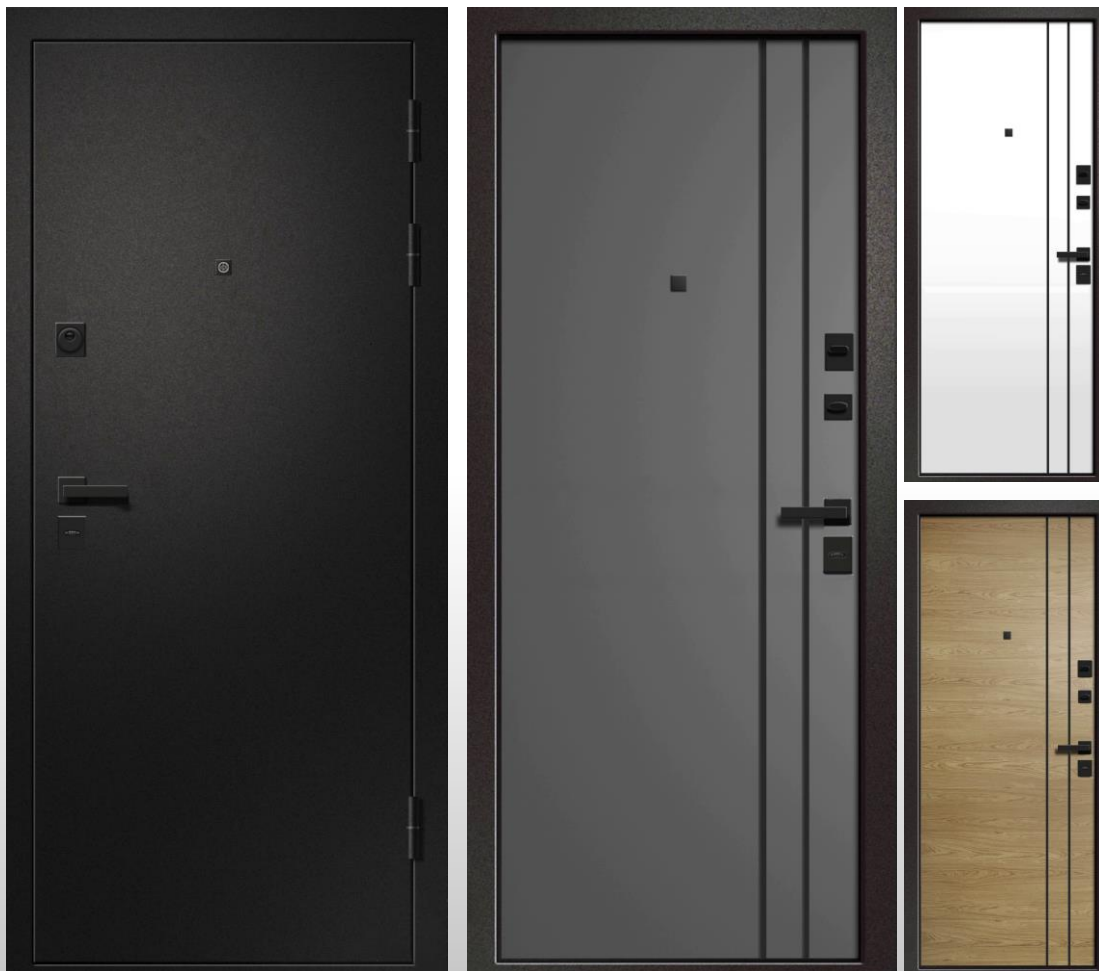

ВХОДНАЯ ДВЕРЬ МЕДЕЯ 315

вертикальный молдинг

ХАРАКТЕРИСТИКИ:

Кол-во контуров уплотнения:
3 контура

Глубина короба:
135 мм

Толщина полотна:
90 мм

Наполнитель:
Минеральная плита

Уплотнитель:
Спец. дверной уплотнитель

Основной замок:
BORDER (сувальдный)

Дополнительный замок:
BORDER (цилиндровый)

Фурнитура:
Глазок, броненакладка,
ночная задвижка, эксцентрик

Цвет полимерного покрытия:
Сатин чёрный

Внутренняя панель:
МДФ 10 мм с черным
вертикальным молдингом

Цвет внутренней панели:
Дуб европейский горизонтальный /
Софт айс / Дарк грей

Наличники / цвет:
Металлические прямые / Сатин чёрный