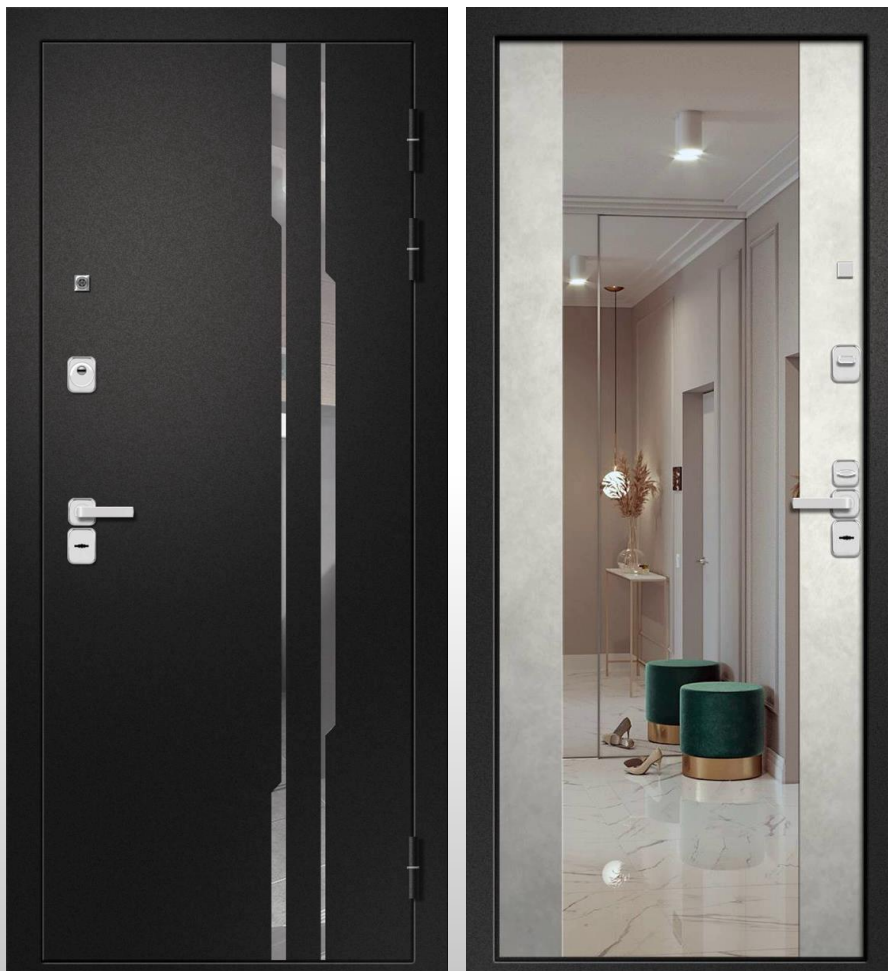

ВХОДНАЯ ДВЕРЬ МЕДЕЯ 321 (М2)

ХАРАКТЕРИСТИКИ:

Кол-во контуров уплотнения:
3 контура

Глубина короба:
135 мм

Толщина полотна:
105 мм

Наполнитель:
Минеральная плита

Уплотнитель:
Спец. дверной уплотнитель

Основной замок:
BORDER (сувальдный)

Дополнительный замок:
BORDER (цилиндровый)

Фурнитура:
Глазок, броненакладка,
ночная задвижка, эксцентрик

Цвет полимерного покрытия:
Сатин чёрный

Внешняя панель:
Молдинг М-2

Внутренняя панель:
МДФ 16 мм с фрезерованным рисунком /
декоративная вставка «Зеркало»

Цвет внутренней панели:
Бетон снежный

Наличники / цвет:
Металлические прямые / Сатин чёрный