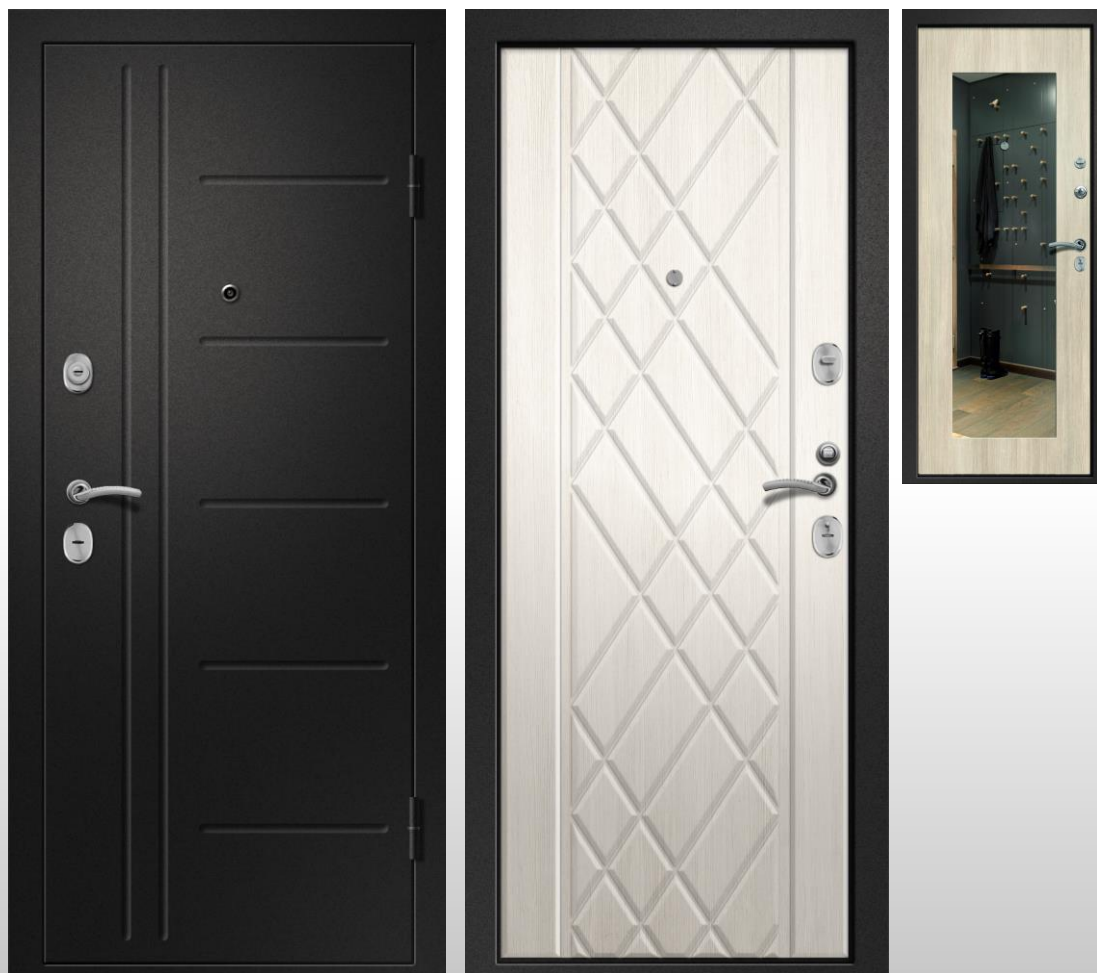

Наличники / цвет:
Металлические прямые / Сатин чёрный

ВХОДНАЯ ДВЕРЬ МЕДЕЯ 311

ХАРАКТЕРИСТИКИ:

Кол-во контуров уплотнения:
3 контура

Глубина короба:
135 мм

Толщина полотна:
95 мм

Наполнитель:
Минеральная плита