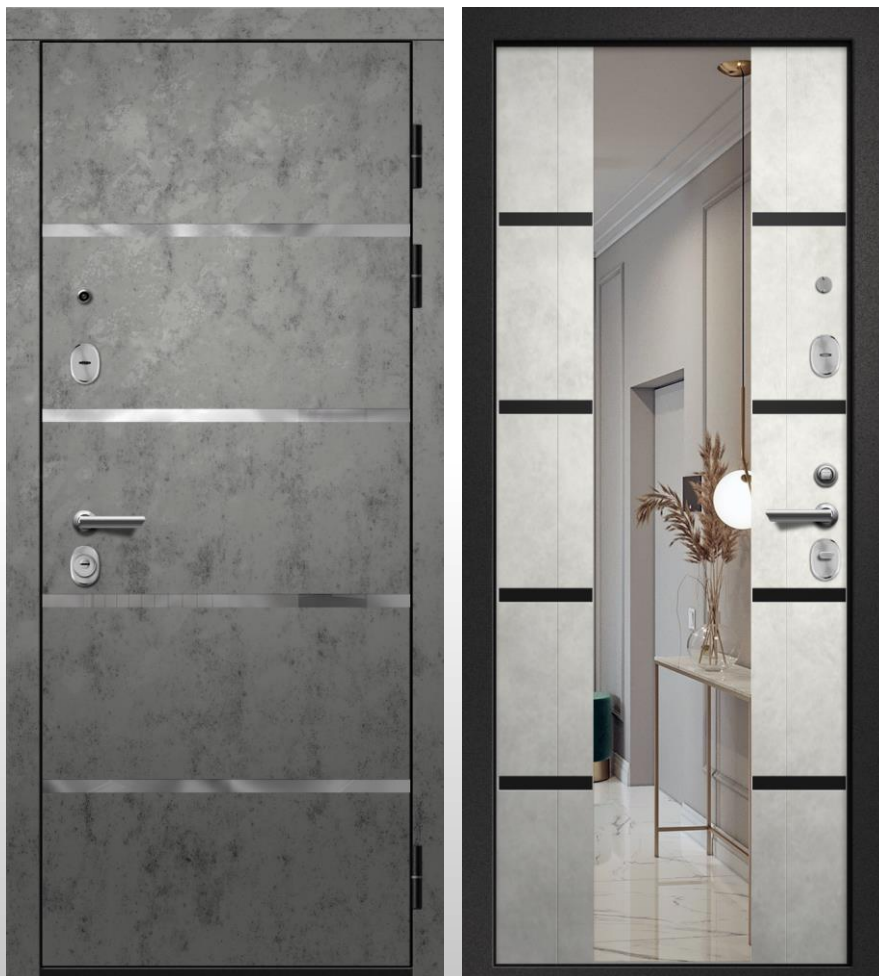

ВХОДНАЯ ДВЕРЬ ОРФЕЙ 600 NEW

ХАРАКТЕРИСТИКИ:

Кол-во контуров уплотнения:
3 контура

Глубина короба:
145 мм

Толщина полотна:
100 мм

Наполнитель:
Минеральная плита

Уплотнитель:
Спец. дверной уплотнитель

Основной замок:
BORDER (цилиндровый)

Дополнительный замок:
BORDER (сувальдный)

Фурнитура:
Глазок, броненакладка, ночная задвижка,
эксцентрик

Цвет полимерного покрытия:
Сатин чёрный

Внешняя панель:
МДФ 10 мм с фрезерованным рисунком /
молдинг

Цвет внешней панели:
Бетон тёмный

Внутренняя панель:
МДФ 10 мм с фрезерованным рисунком /
черная вставка / декоративная вставка
«Зеркало»

Цвет внутренней панели:
Бетон снежный

Наличники / цвет:
МДФ гладкие / Бетон тёмный