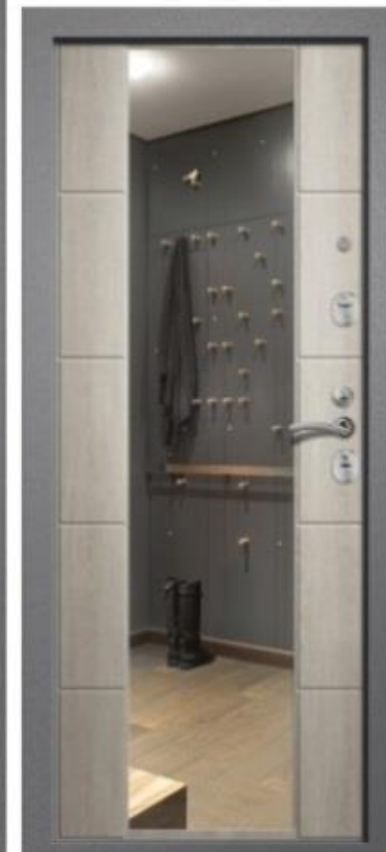

ДВЕРИ ДЛЯ КВАРТИРЫ МЕТАЛЛ / МДФ

Коллекция «Медея»

Размер двери: 860x2050, 960x2050 мм

Порошково-полимерное покрытие

(любой цвет по каталогу)

Замки: Гардиан, Бордер, Кале

Внутренняя панель

- МДФ панель царговая 16/22 мм
- МДФ с фрезерованным рисунком 10/16 мм

Варианты исполнения отделки панели:

- декоративная вставка «Зеркало»
- вариативность декоративного стекла (черный лакобель, белый лакобель, матовое «зеркало сатин»)
- металлические окрашенные вставки
- молдинг

Наполнение: минеральная плита/пенополистирол

Уплотнитель: 3 контура

Фурнитура: ночная задвижка, броненакладка, глазок, эксцентрик

*возможен нержавеющий порог

Цвет фурнитуры: хром/черный/бронза/никель