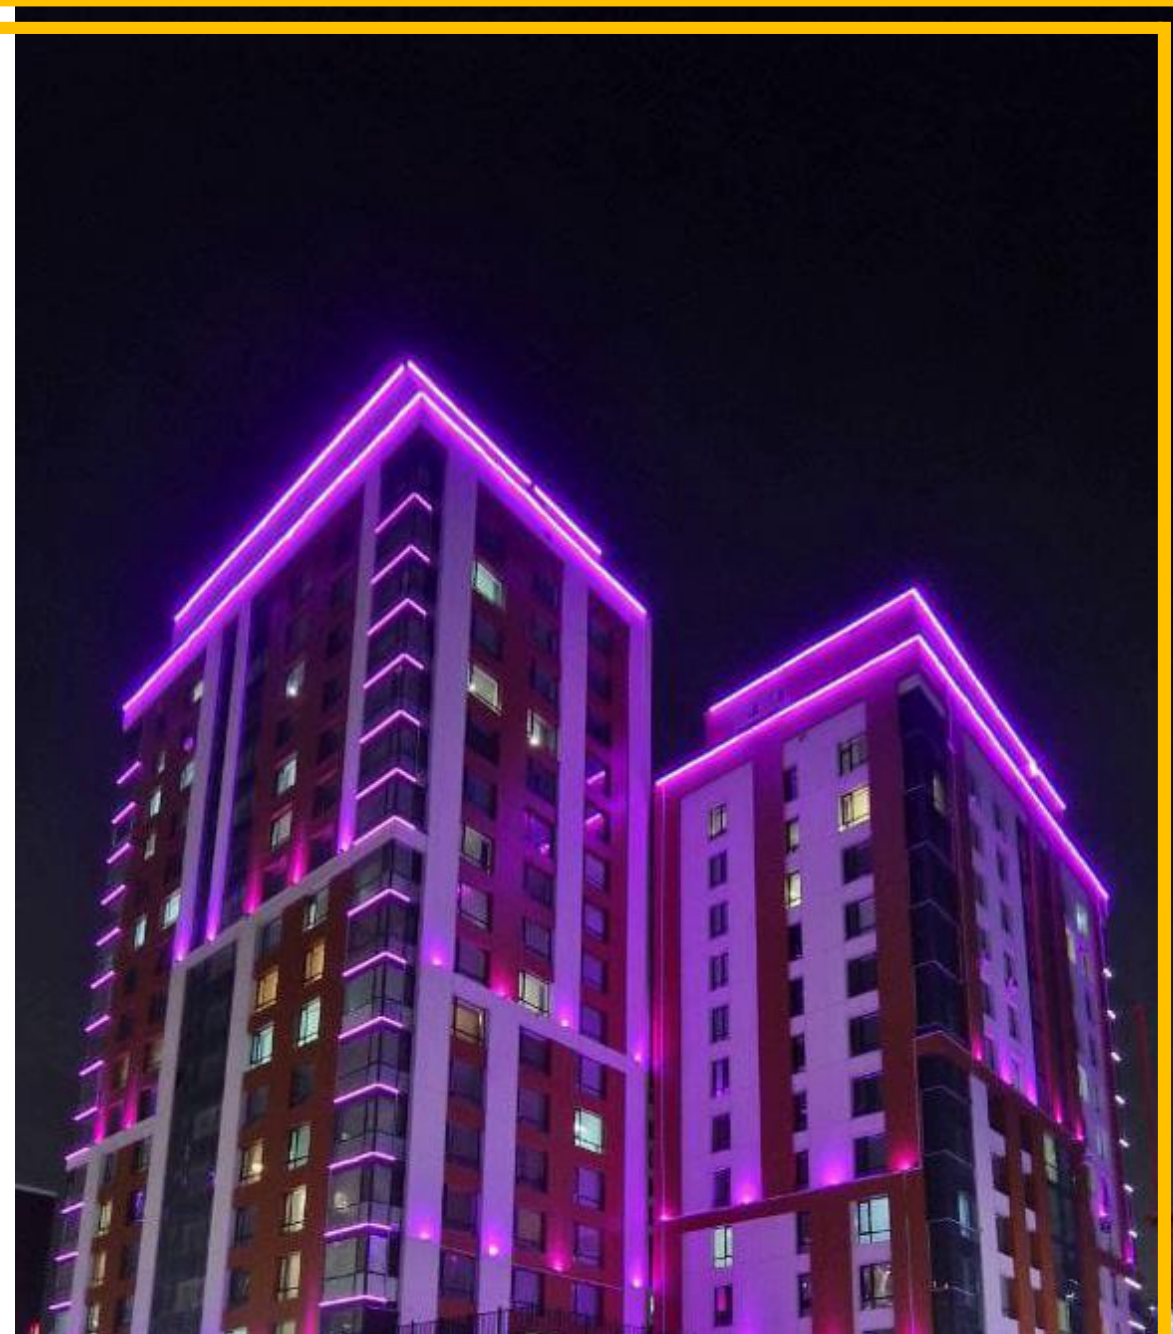

Жилой комплекс «Akbulak Life»

Казахстан, Астана

Жилому комплексу «Akbulak Life» была разработана модель «Орфей-306», который соответствует комфортному визуальному восприятию и надежному конструктиву. Его главным акцентом становятся древесные мотивы, придающие спокойствие и тепло, а строгий дизайн разбавлен небольшим декоративным элементом, расположенным по линии дверной ручки.