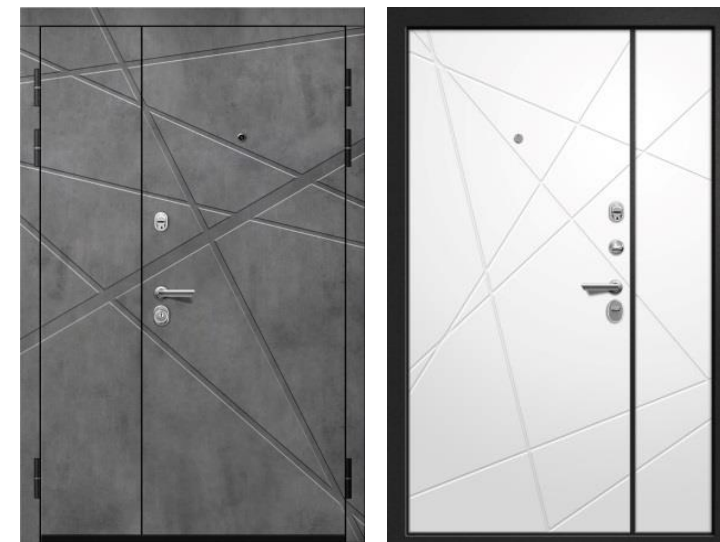

Орфей-221 2-ств.

МДФ / МДФ

Порошково-полимерное покрытие: Сатин черный
(любой цвет по каталогу)

Основной замок: Гардиан (цилиндровый)

Дополнительный замок: Гардиан (сувальдный)

Внешняя панель: МДФ с фрезер. рисунком 10 мм

Цвет панели: Бетон темный (любой цвет по каталогу)

Внутренняя панель: МДФ с фрезер. рисунком 10 мм

Цвет панели: Софт айс (любой цвет по каталогу)

Наполнитель: минеральная плита+пенополистирол

Уплотнитель: 2 контура

Фурнитура: ночная задвижка, броненакладка, глазок,
эксцентрик

*возможен нержавеющий порог

Цвет фурнитуры: хром