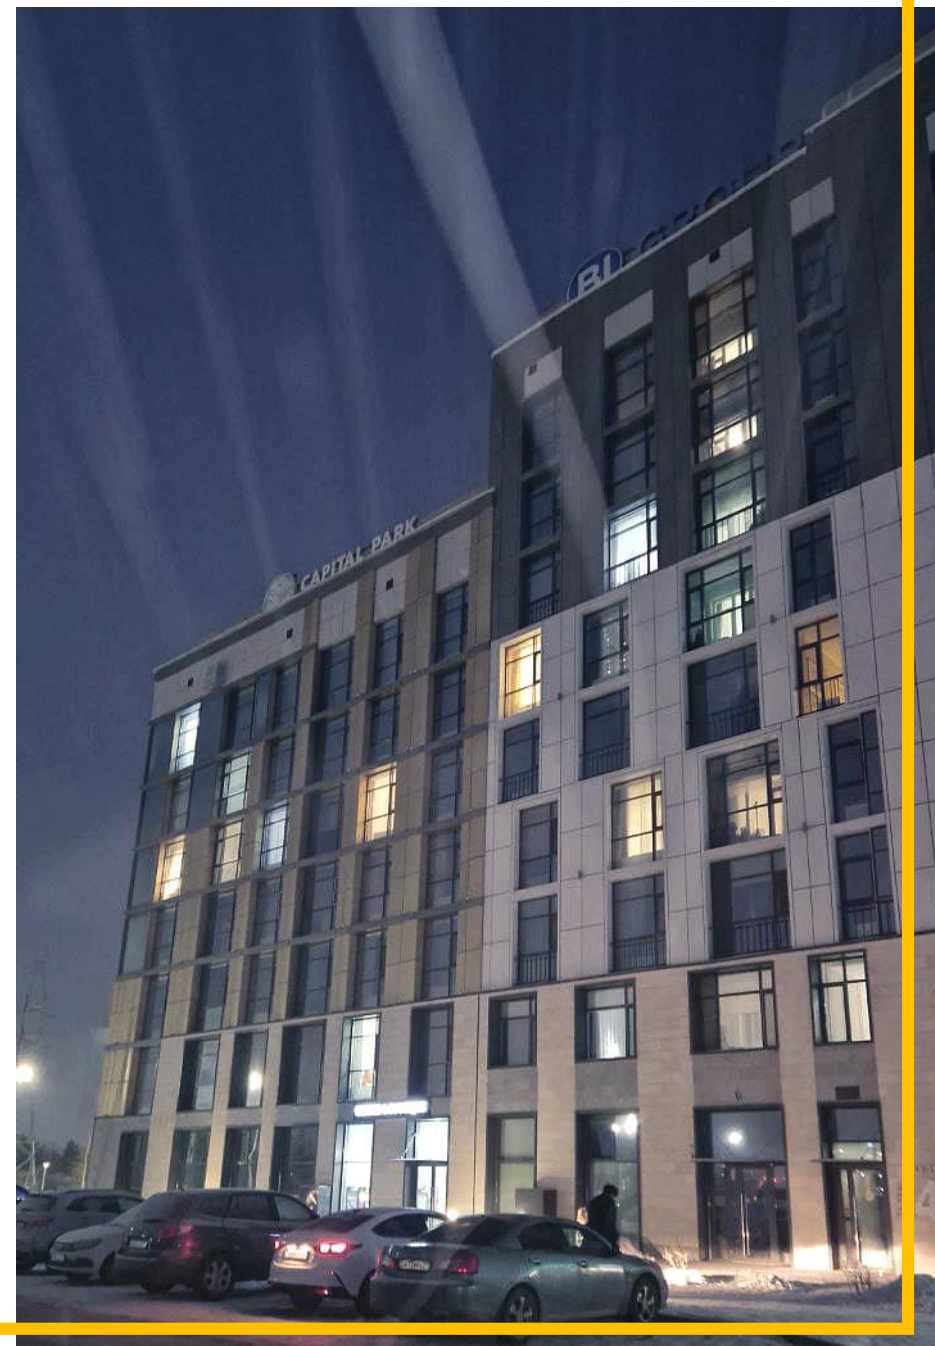

В ЖК «Capital Park» представлена модель ТМ Ретвизан «Орфей-711» с фальш-фрамугой. Двери изготовлены по индивидуальному дизайнерскому проекту. «Орфей-711» выделяется своей строгостью и лаконичностью. Уместно и эффектно выглядит черный П-образный молдинг, который подчеркивает оригинальность модели. Это воплощение смелости и роскоши. Насыщенные цвета модели не отталкивают, а, наоборот, привлекают внимание, оставляя яркое впечатление.