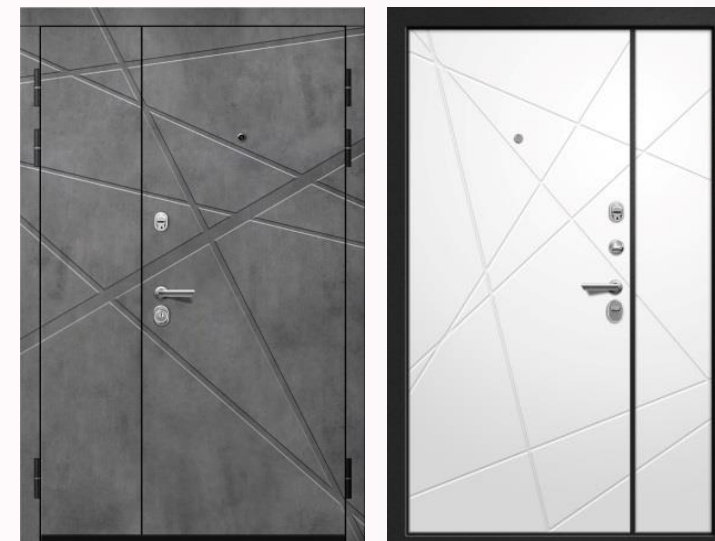

Орфей-221 2-ств.

МДФ / МДФ

Порошково-полимерное покрытие: Сатин черный
(любой цвет по каталогу)

Основной замок: Guardian (цилиндровый)

Дополнительный замок: Guardian (сувальдный)

Внешняя панель: МДФ с фрезер. рисунком 10 мм

Цвет панели: Бетон темный (любой цвет по каталогу)

Внутренняя панель: МДФ с фрезер. рисунком 10 мм

Цвет панели: Софт айс (любой цвет по каталогу)

Наполнитель: минеральная плита+пенополистирол

Уплотнитель: 2 контура

Фурнитура: ночная задвижка, броненакладка, глазок,
эксцентрик

*возможен нержавеющий порог

Цвет фурнитуры: хром