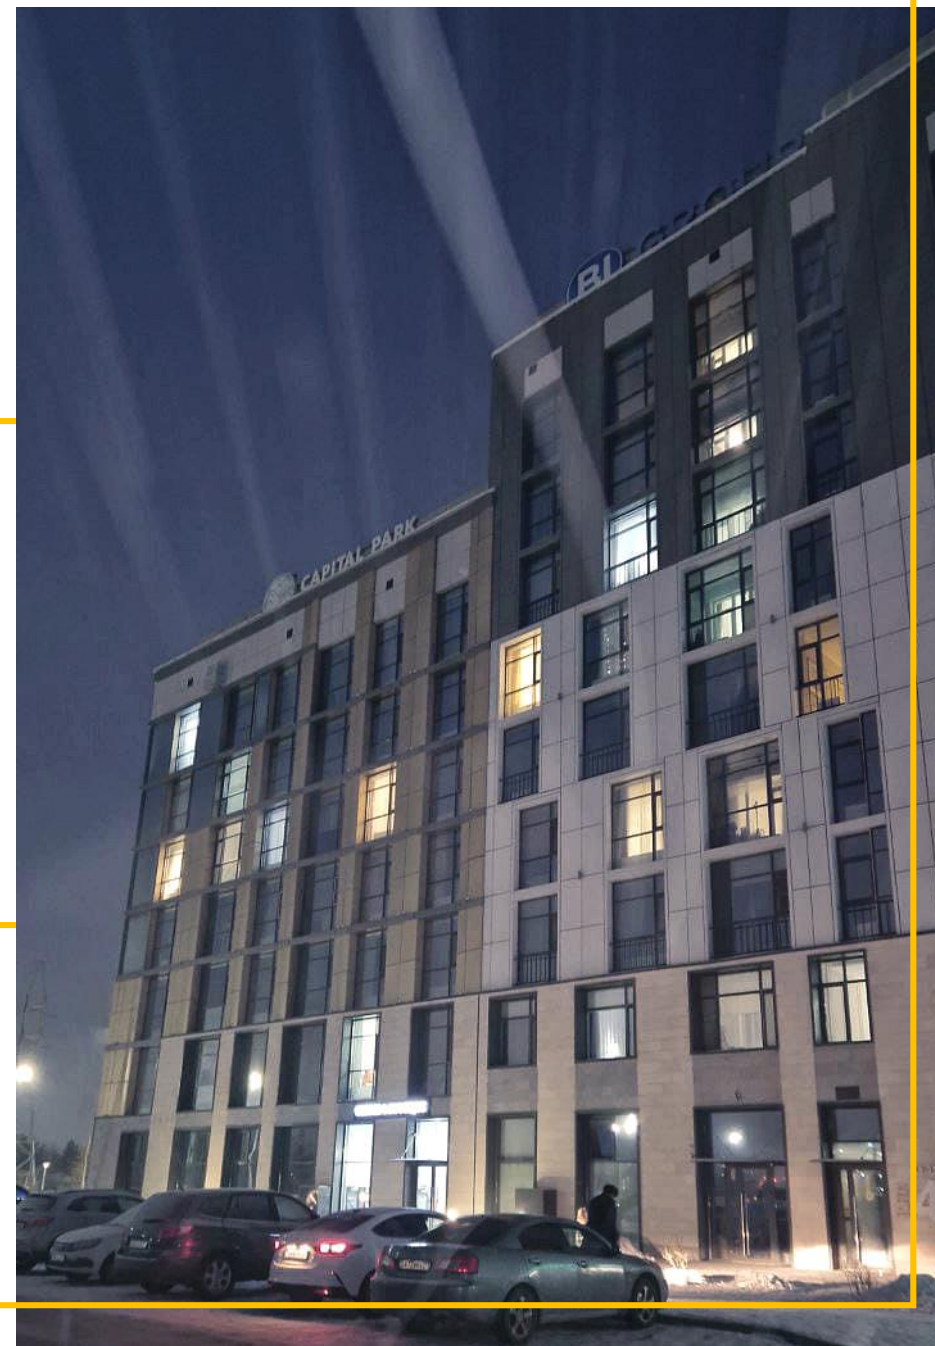

Жилой комплекс «CAPITAL PARK»

Казахстан, г. Астана

В ЖК «Capital Park» представлена модель ТМ Ретвизан «Орфей-711» с фальш-фрамугой. Двери изготовлены по индивидуальному дизайнерскому проекту. «Орфей-711» выделяется своей строгостью и лаконичностью.

Уместно и эффектно выглядит черный П-образный молдинг, который подчеркивает оригинальность модели. Это воплощение смелости и роскоши. Насыщенные цвета модели не отталкивают, а, наоборот, привлекают внимание, оставляя яркое впечатление.