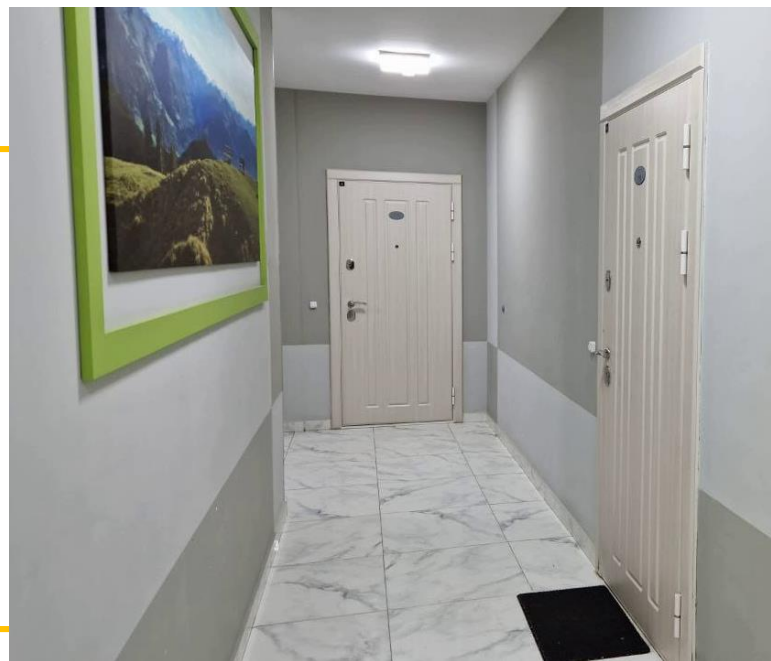

Жилой комплекс «Времена года»

Казахстан, г. Астана

В жилом комплексе «Лето» представлена входная дверь «Орфей-321». Модель отлично подходит любителям спокойных и светлых оттенков, которые стремятся наполнить свой дом атмосферой уюта и комфорта. Декоративная панель белого цвета, является универсальным решением, придающим легкость и воздушность пространства. Простой, ненавязчивый фрезерованный рисунок на полотне, а так же цвета теплой гаммы придают модели изящество и утонченность.