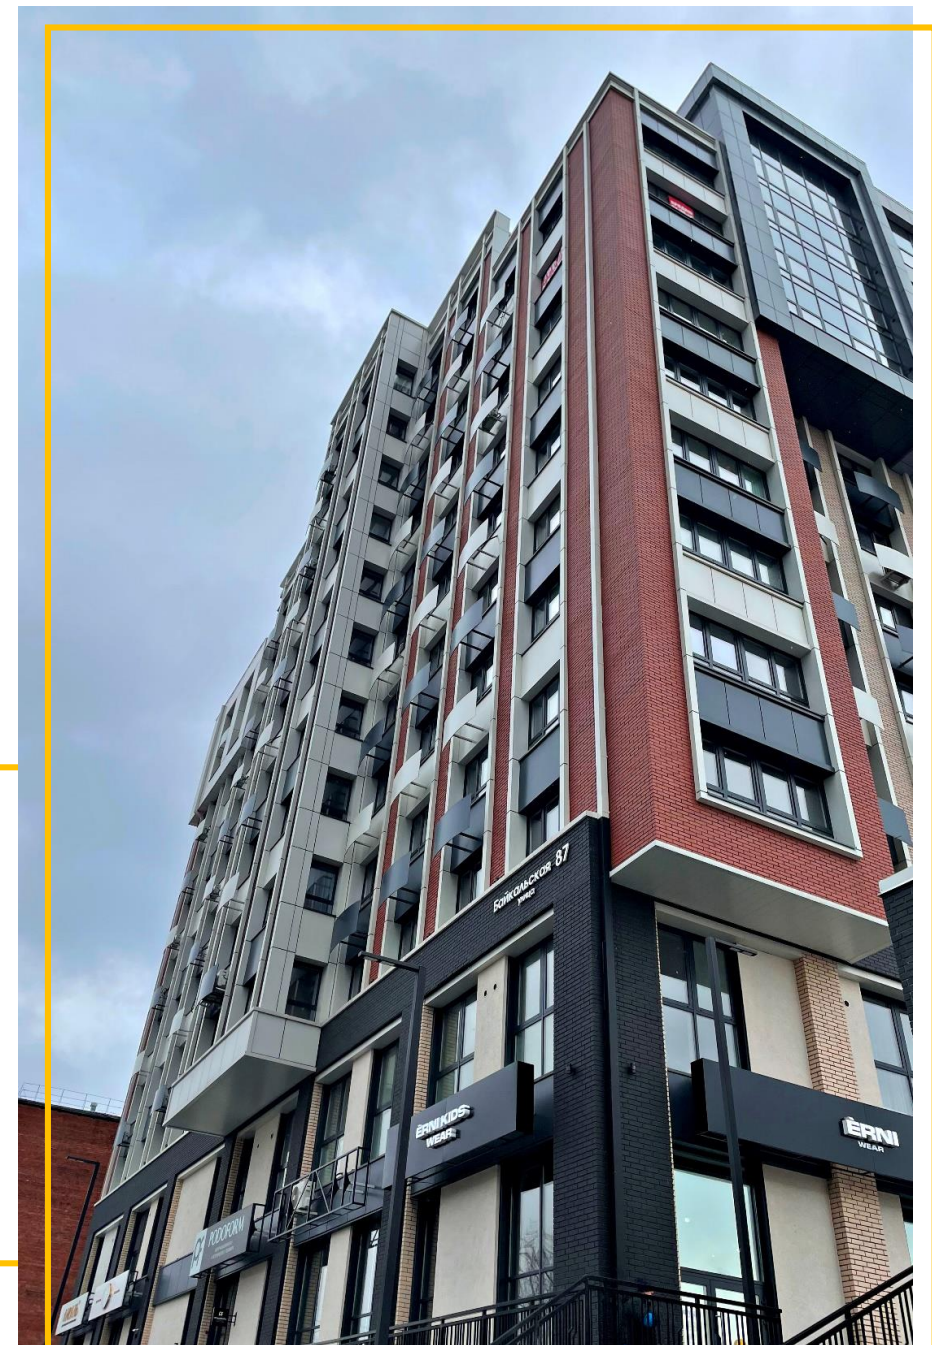

Проект ЖК "Взлётка" воплощает инновационные решения в области проектирования жилых комплексов. Сдержанный, лаконичный, четкий — задающий новый уровень жилищного строительства, отвечающий самым современным тенденциям архитектуры и высоким стандартам проживания.

В этом жилом комплексе представлена модель «Орфей-221 с фальш-фрамугой». Наружние сборные панели выполнены в двух видах пленок с древесной структурой.

Жилой комплекс «*SKYLINE*»

г. Иркутск

Жилой комплекс в центре Иркутска «SkyLine» расположен недалеко от 130 квартала и кинотеатра Баргузин. ЖК «SkyLine» это три блок - секции разной этажности с подземным паркингом. Первая блок-секция ЖК «SkyLine» 12-этажная. В ней спроектированы 95 квартир и 11 машино - мест в цоколе дома.

Для данного жилого комплекса разработали модель «Орфей-221 с фальш-фрамугой». Дверь изготовлена в насыщенных цветах плёнок МДФ и сборными панелями.

Жилой комплекс «Скандинавия»

г. Иркутск

Жилой комплекс Скандинавия – это современные дома в центре Октябрьского округа Иркутска, рядом с набережной Ангары. Архитектура и общая концепция разработаны тандемом шведских и иркутских архитекторов и конструкторов. Продуманные до мелочей планировки квартир, общественных зон и придомовой территории создают неповторимую атмосферу комфорта и будут радовать жителей комплекса каждый день.