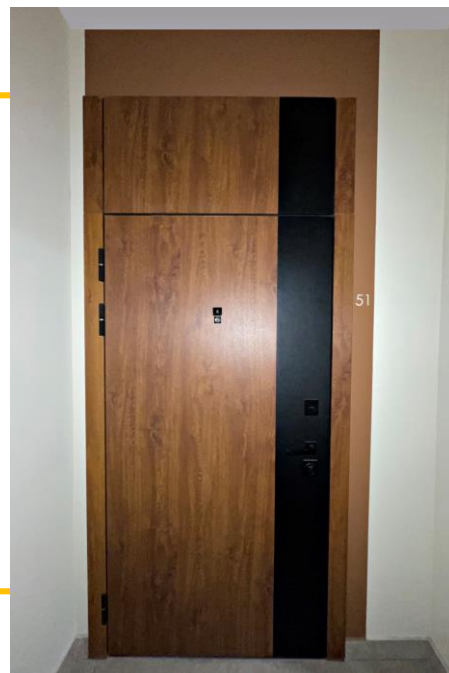

Жилой комплекс «*SKYLINE*»

г. Иркутск

Жилой комплекс в центре Иркутска «SkyLine» расположен недалеко от 130 квартала и кинотеатра Баргузин. ЖК «SkyLine» это три блок - секции разной этажности с подземным паркингом. Первая блок-секция ЖК «SkyLine» 12-этажная. В ней спроектированы 95 квартир и 11 машино - мест в цоколе дома.

Для данного жилого комплекса разработали модель «Орфей-221 с фальш-фрамугой». Дверь изготовлена в насыщенных цветах плёнок МДФ и сборными панелями.