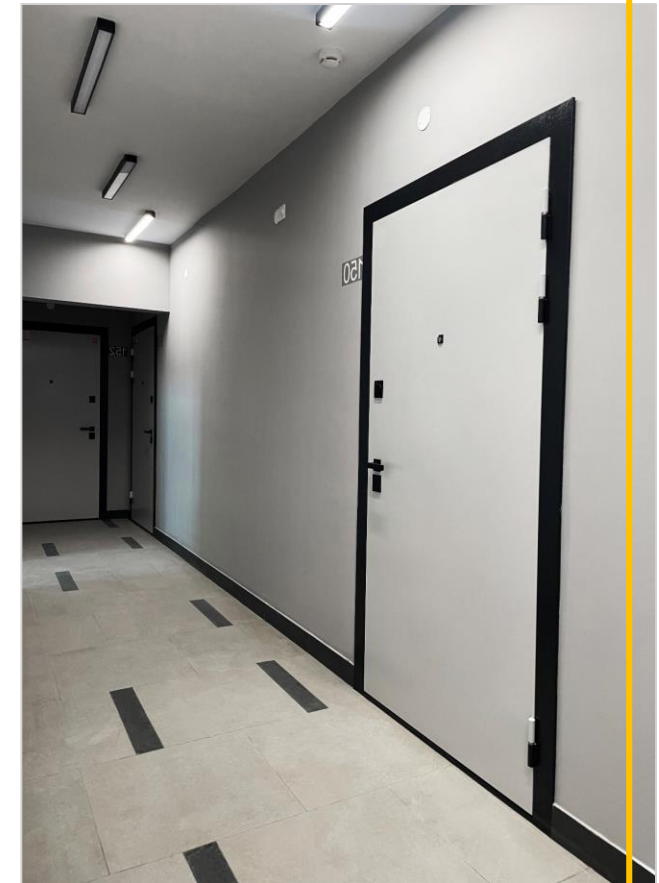

Жилой комплекс «Академик»

г. Иркутск Совместный проект с компанией «АлексСтрой»

ЖК «Академик» — это современный архитектурный комплекс в зеленом и благоустроенном районе города — в Академгородке.

В квартале комфорт-класса «Академик» есть всё для активной и безопасной жизни: коммерческие помещения, закрытый зеленый двор без машин, видеонаблюдение, отличный вид на Ангару и город, транспортная доступность и развитая инфраструктура.

Для этого проекта завод «Ретвизан» представил входную дверь «Аризона-220». Выполнена в двух цветах полимерного покрытия, тем самым отображая строгость и минимализм дизайна модели.