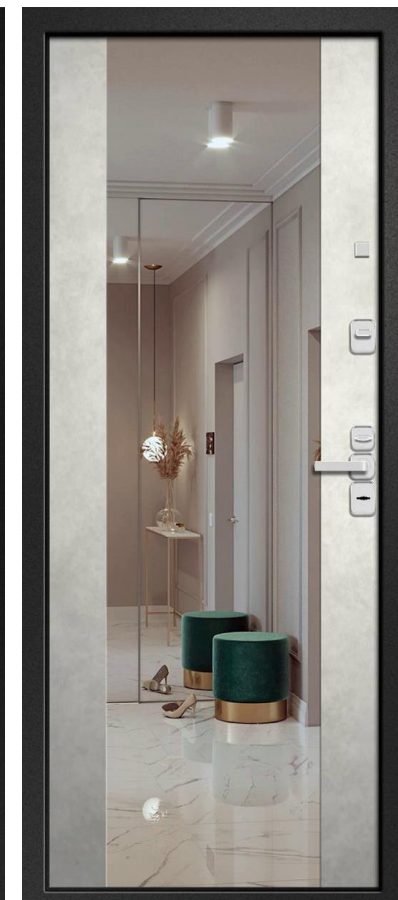

ДВЕРИ ДЛЯ КВАРТИРЫ МЕТАЛЛ / МДФ

Коллекция «Медея»

Размер двери: 860x2050, 960x2050 мм

Порошково-полимерное покрытие

(любой цвет по каталогу)

Замки: Guardian, Border, Kale

Внутренняя панель

- МДФ панель царговая 16/22 мм
- МДФ с фрезерованным рисунком 10/16 мм

Варианты исполнения отделки панели:

- декоративная вставка «Зеркало»
- вариативность декоративного стекла (черный лакобель, белый лакобель, матовое «зеркало сатин»)
- металлические окрашенные вставки
- молдинг

Наполнение: минеральная плита/пенополистирол

Уплотнитель: 3 контура

Фурнитура: ночная задвижка, броненакладка, глазок, эксцентрик

*возможен нержавеющий порог

Цвет фурнитуры: хром/черный/бронза/никель