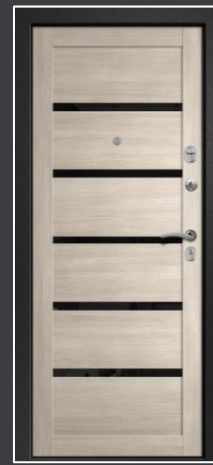

ВЕНА
Цвет - Лиственница мокко
(ясень латте)
Черные вставки