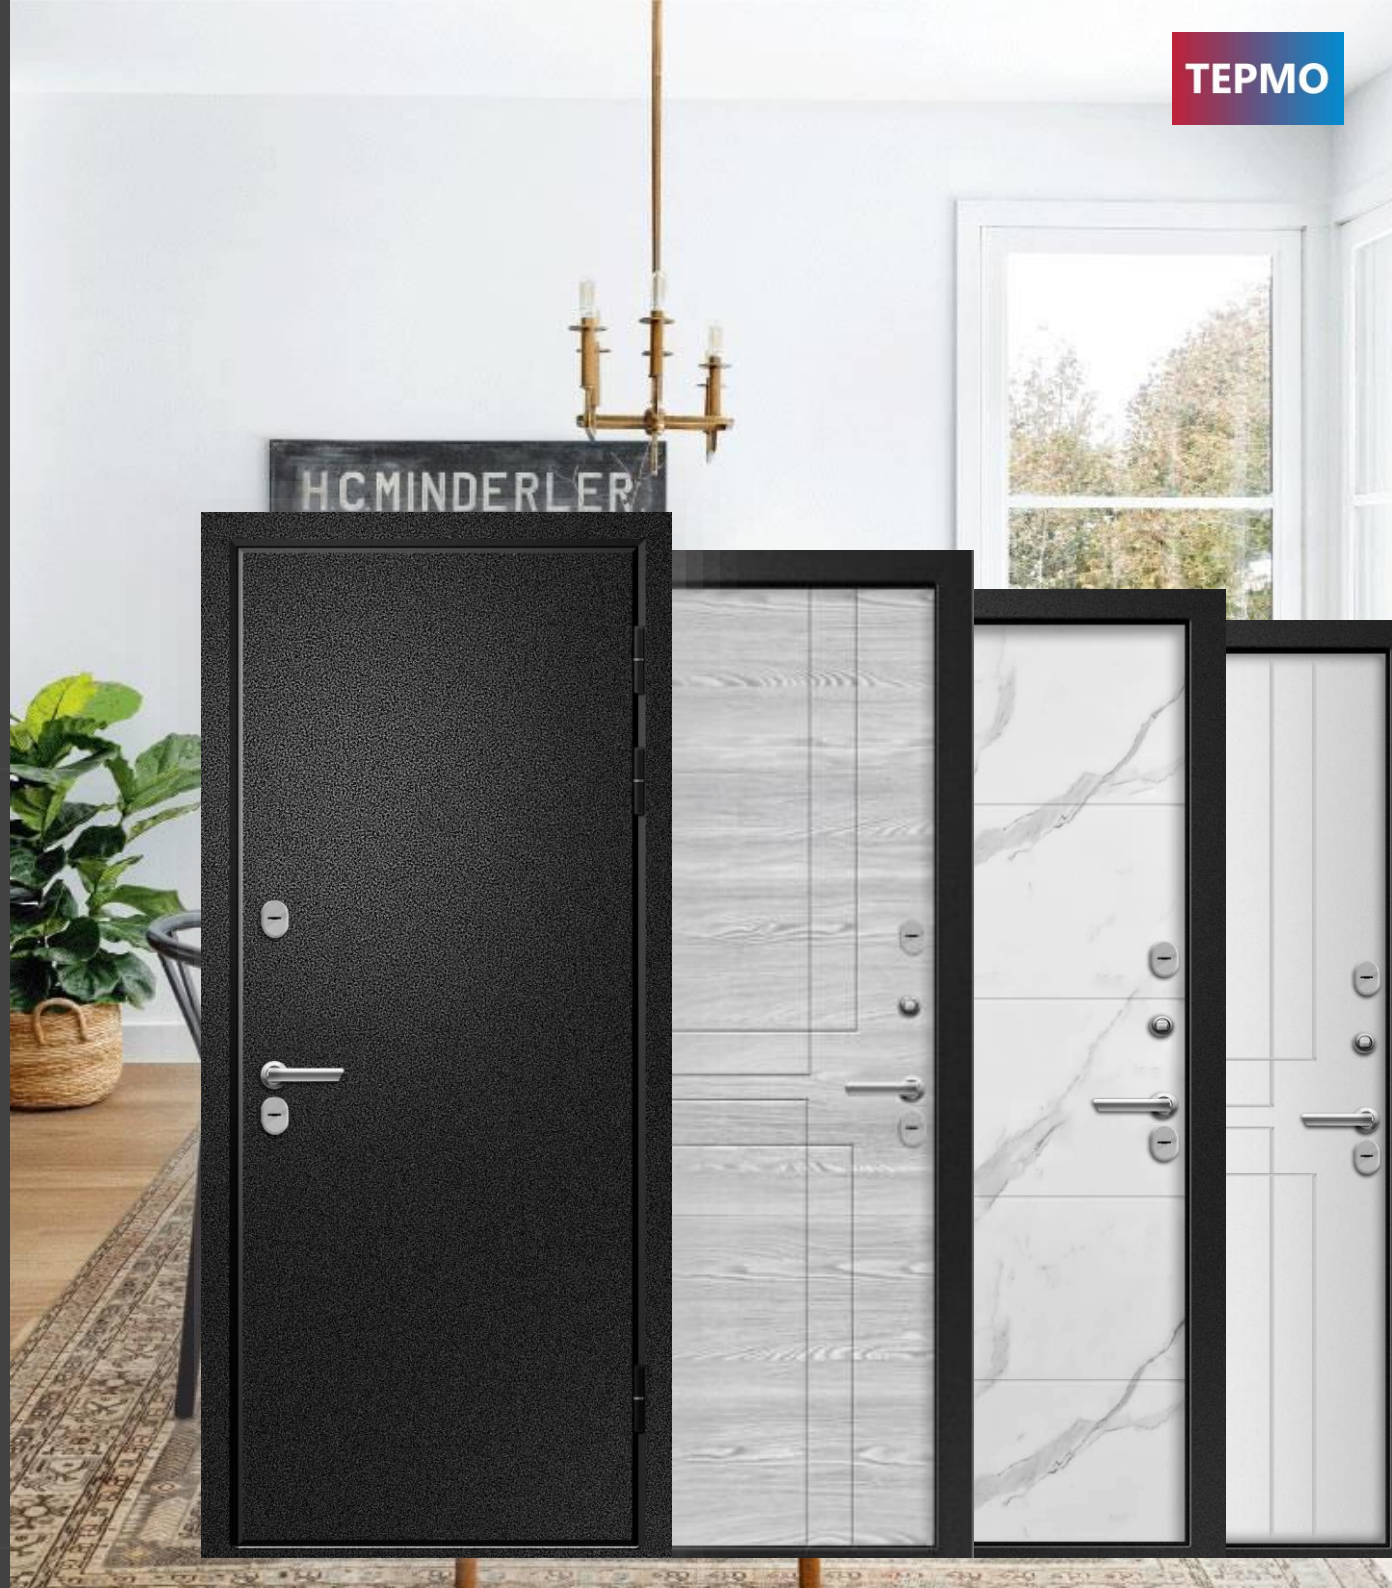

ВЕСТА

Кол-во контуров уплотнения:

3 контура (1 магнитный)

Глубина короба:

160 мм

Толщина полотна:

120 мм

Наполнитель:

Пенополистирол

Уплотнитель:

Спец. дверной уплотнитель

Терморазрыв:

Пластиковый, полотно / короб

Основной замок:

Бордер (сувальдный)

Дополнительный замок:

Бордер (сувальдный)

Фурнитура:

Ночная задвижка, эксцентрик

Цвет полимерного покрытия:

Букле черный

Внешняя панель:

-

Внутренняя панель:

МДФ 10 мм с фрезерованным рисунком

Цвет внутренней панели:

Вяз каньон вековой айс/Мрамор светлый/Белый НП

Дополнительно:

Нержавеющий порог