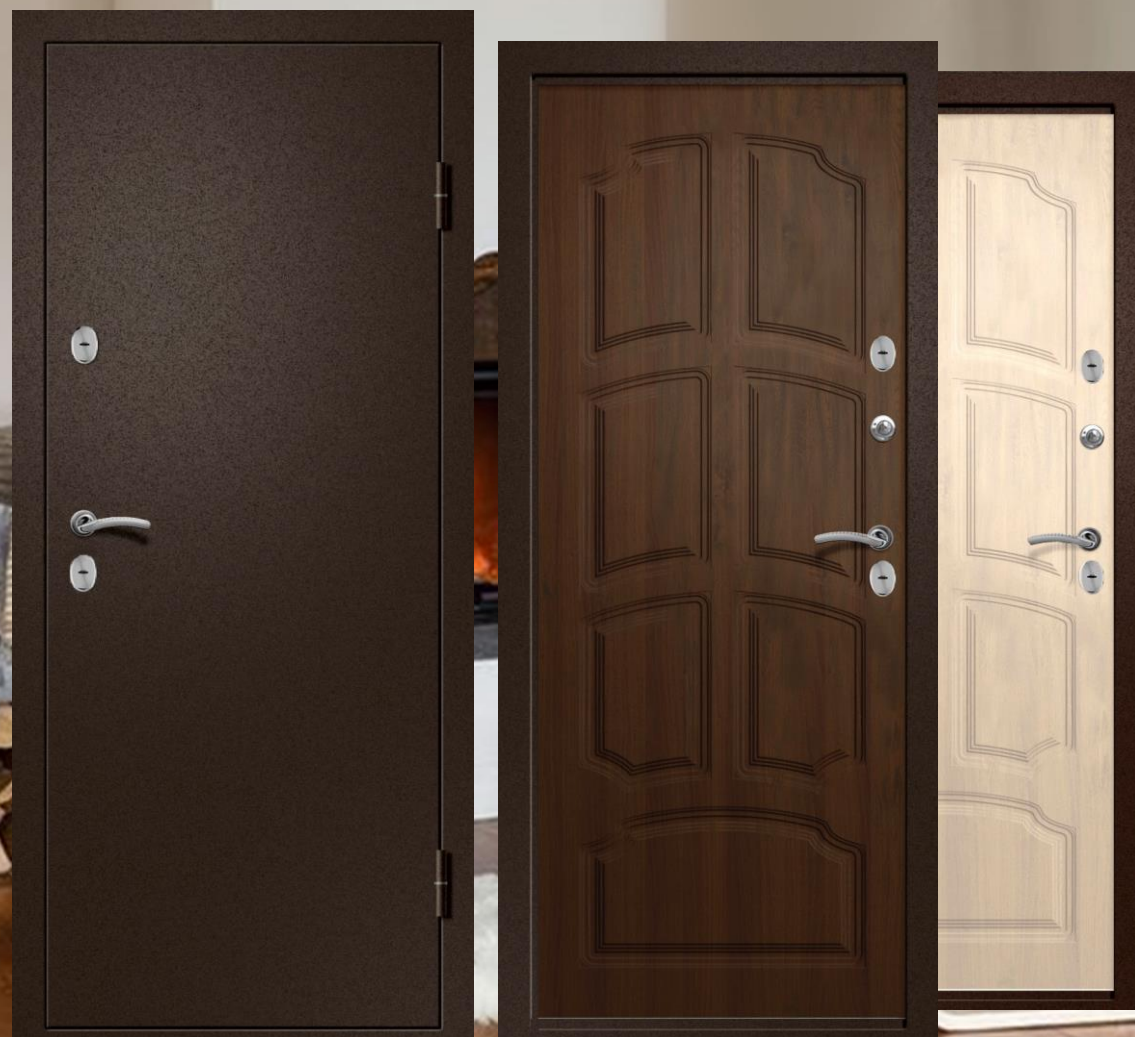

РЕТВИЗАН
armadoors

ТРИЕРА-21

Кол-во контуров уплотнения:

3 контура

Глубина короба:

160 мм

Толщина полотна:

100 мм

Наполнитель:

Пенополистирол

Уплотнитель:

Спец. дверной уплотнитель

Терморазрыв:

Пробковый, полотно / короб

Основной замок:

Бордер (сувальдный)

Дополнительный замок:

Бордер (сувальдный)

Фурнитура:

Ночная задвижка, эксцентрик

Цвет полимерного покрытия:

Медь

Внешняя панель:

-

Внутренняя панель:

МДФ 16 мм с фрезерованным рисунком

Цвет внутренней панели:

Дуб беленый / Дуб темный

ТЕРМО

Любой цвет пленок ПВХ и полимерных покрытий по каталогу Ретвизан