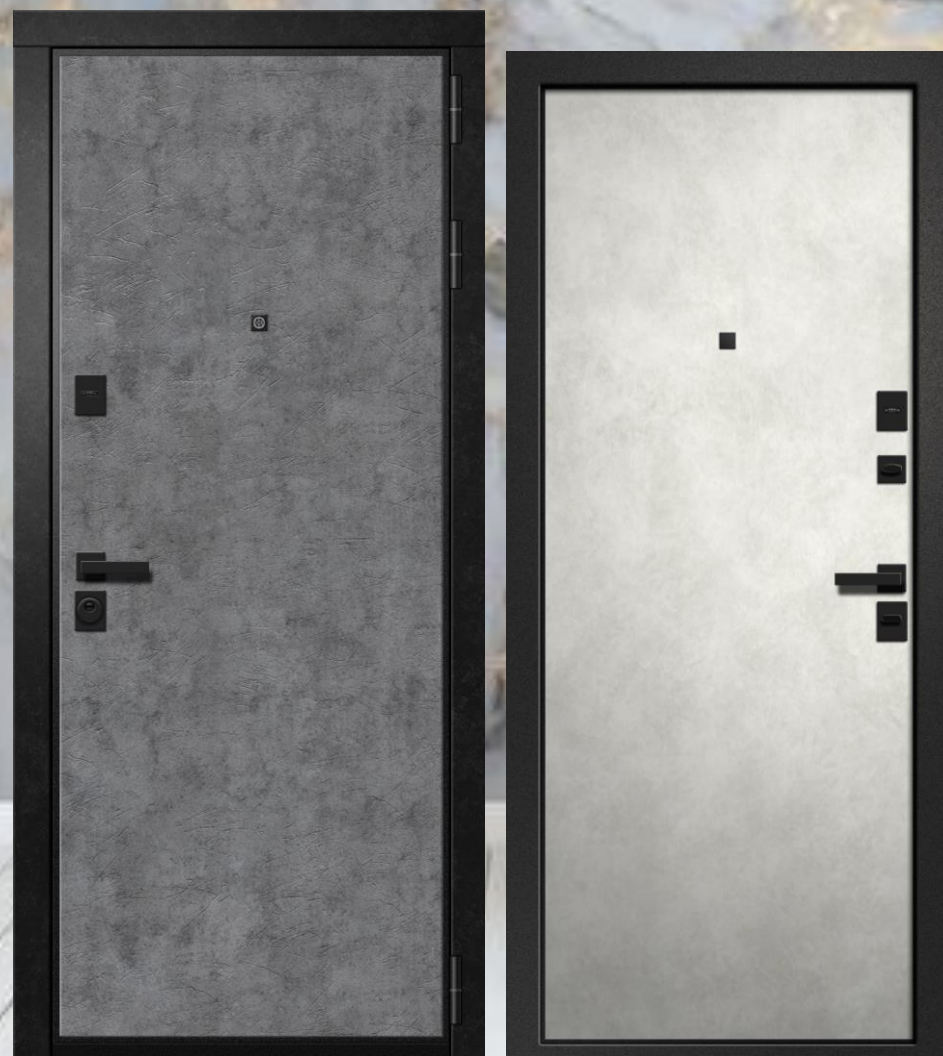

РЕТВИЗАН
armadoors

ОРФЕЙ-300

Кол-во контуров уплотнения:

3 контура

Глубина короба:

135 мм

Толщина полотна:

95 мм

Наполнитель:

Минеральная плита

Уплотнитель:

Спец. дверной уплотнитель

Основной замок:

Гардиан (цилиндровый)

Дополнительный замок:

Гардиан (сувальдный)

Фурнитура:

Глазок, броненакладка, ночная задвижка, эксцентрик

Цвет полимерного покрытия:

Сатин черный

Внешняя панель:

МДФ 16 мм

Цвет внешней панели:

Бетон лофт графит + наличники Лофт черный

Внутренняя панель:

МДФ 10 мм

Цвет внутренней панели:

Бетон лофт бежевый

Любой цвет пленок ПВХ и полимерных покрытий
по каталогу Ретвизан