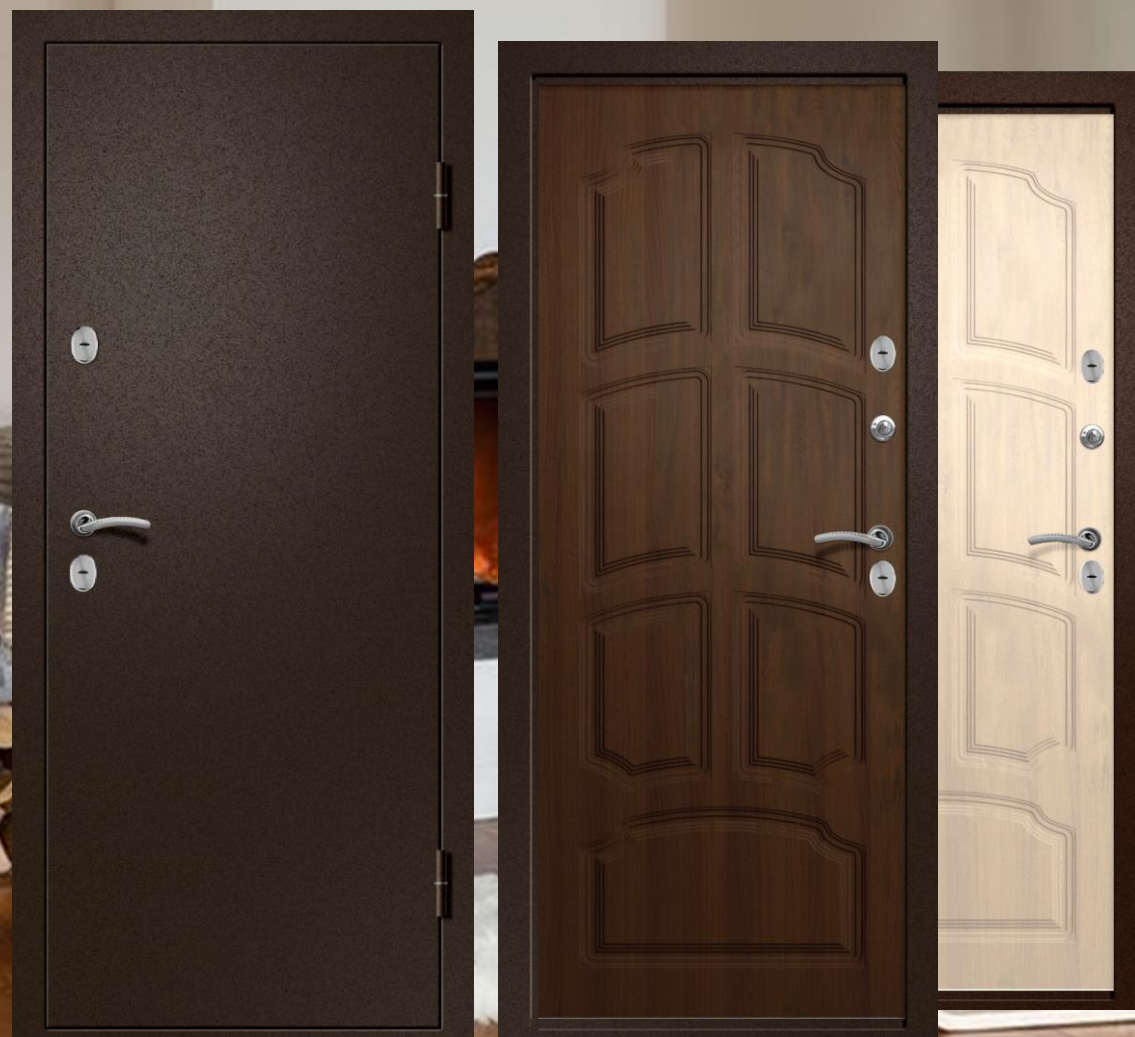

РЕТВИЗАН
armadoors

ТРИЕРА-21

Кол-во контуров уплотнения:

3 контура

Глубина короба:

160 мм

Толщина полотна:

100 мм

Наполнитель:

Пенополистирол

Уплотнитель:

Спец. дверной уплотнитель

Терморазрыв:

Пробковый, полотно / короб

Основной замок:

Бордер (сувальдный)

Дополнительный замок:

Бордер (сувальдный)

Фурнитура:

Ночная задвижка, эксцентрик

Цвет полимерного покрытия:

Медь

Внешняя панель:

-

Внутренняя панель:

МДФ 16 мм с фрезерованным рисунком

Цвет внутренней панели:

Дуб беленый / Дуб темный

ТЕРМО

Любой цвет пленок ПВХ и полимерных покрытий
по каталогу Ретвизан