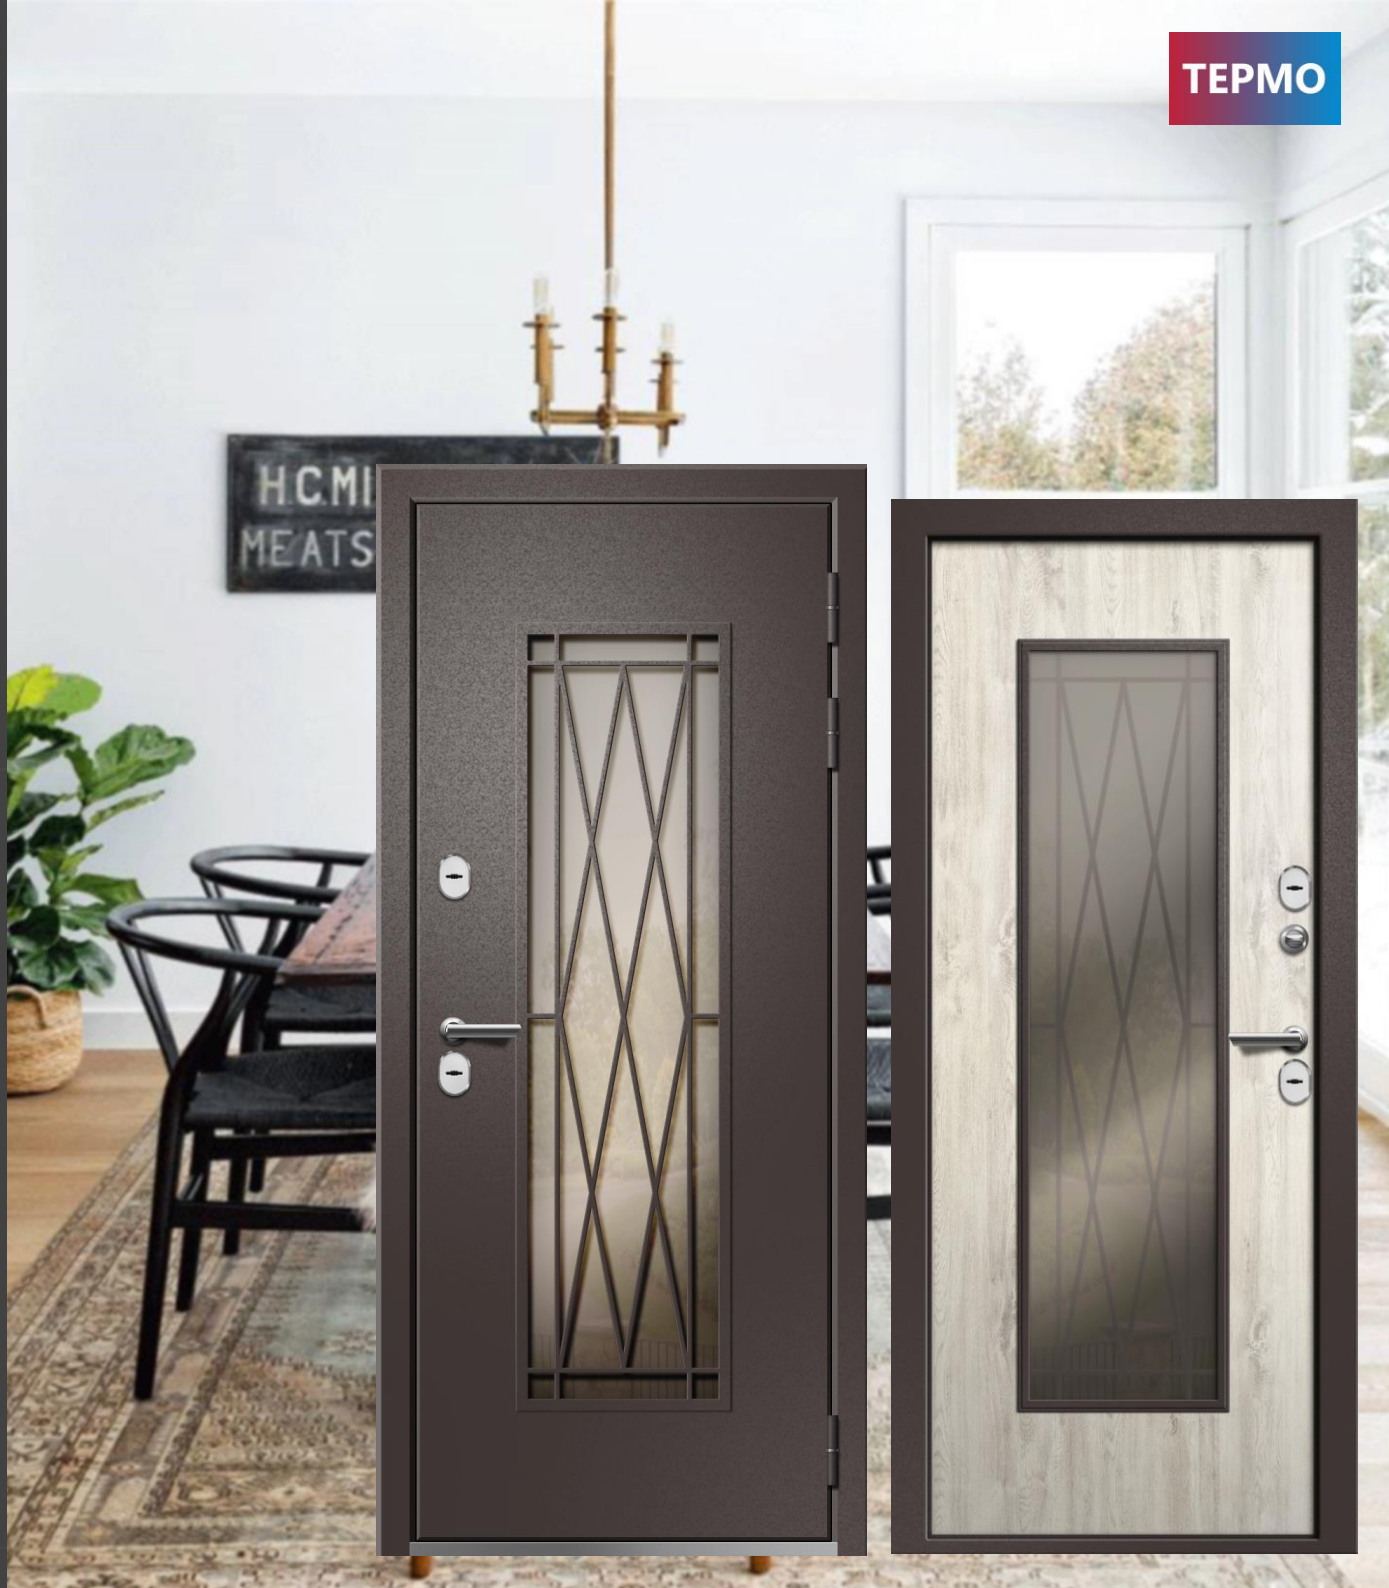

МДФ 10 мм с фрезерованным рисунком

Цвет внутренней панели:

Дуб полярный НП

Дополнительно:

Стеклопакет 44 мм Бронза / решётка 5 мм / нержавеющий порог

**РЕТВИЗАН**  
armadoors

**ТЕРМО**