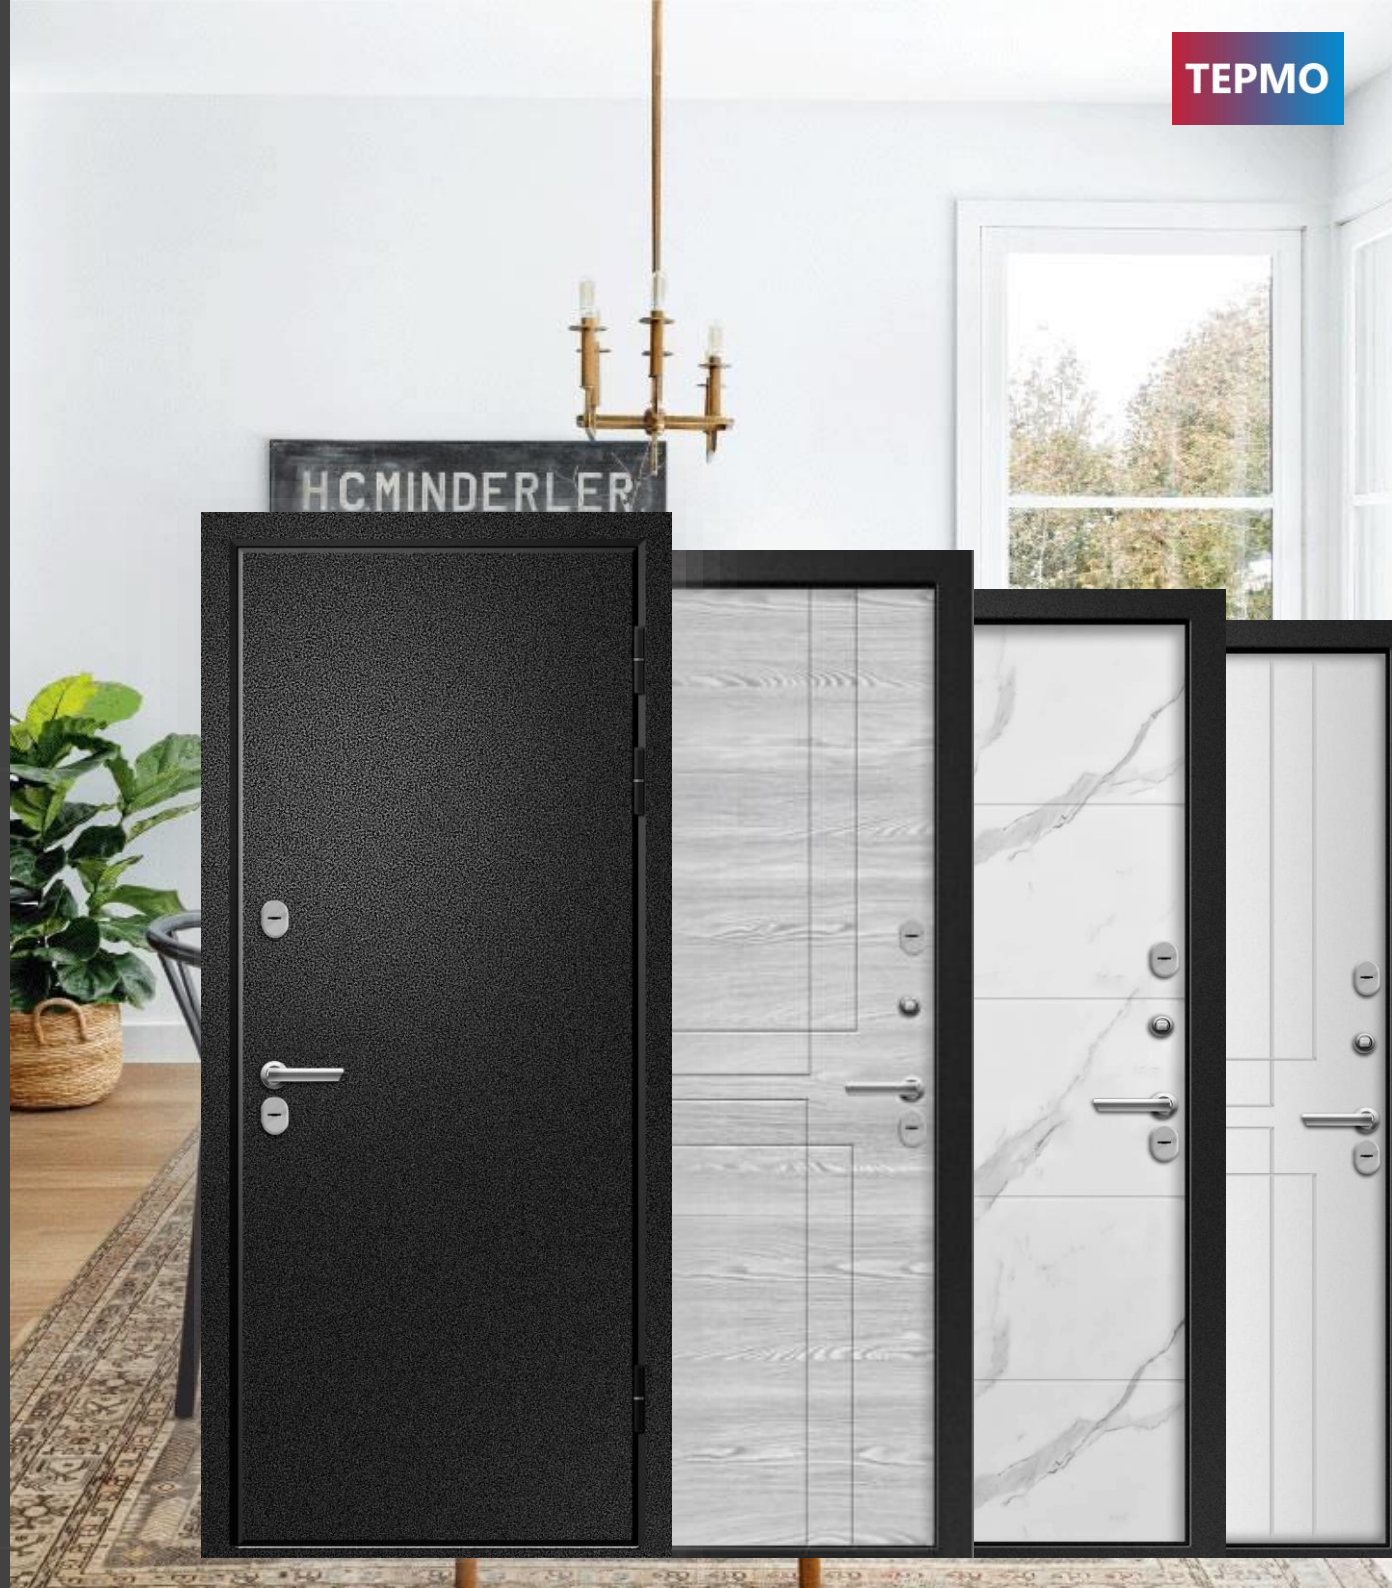

## ВЕСТА Стеклопакет

Кол-во контуров уплотнения:

3 контура (1 магнитный)

Глубина короба:

160 мм

Толщина полотна:

120 мм

Наполнитель: