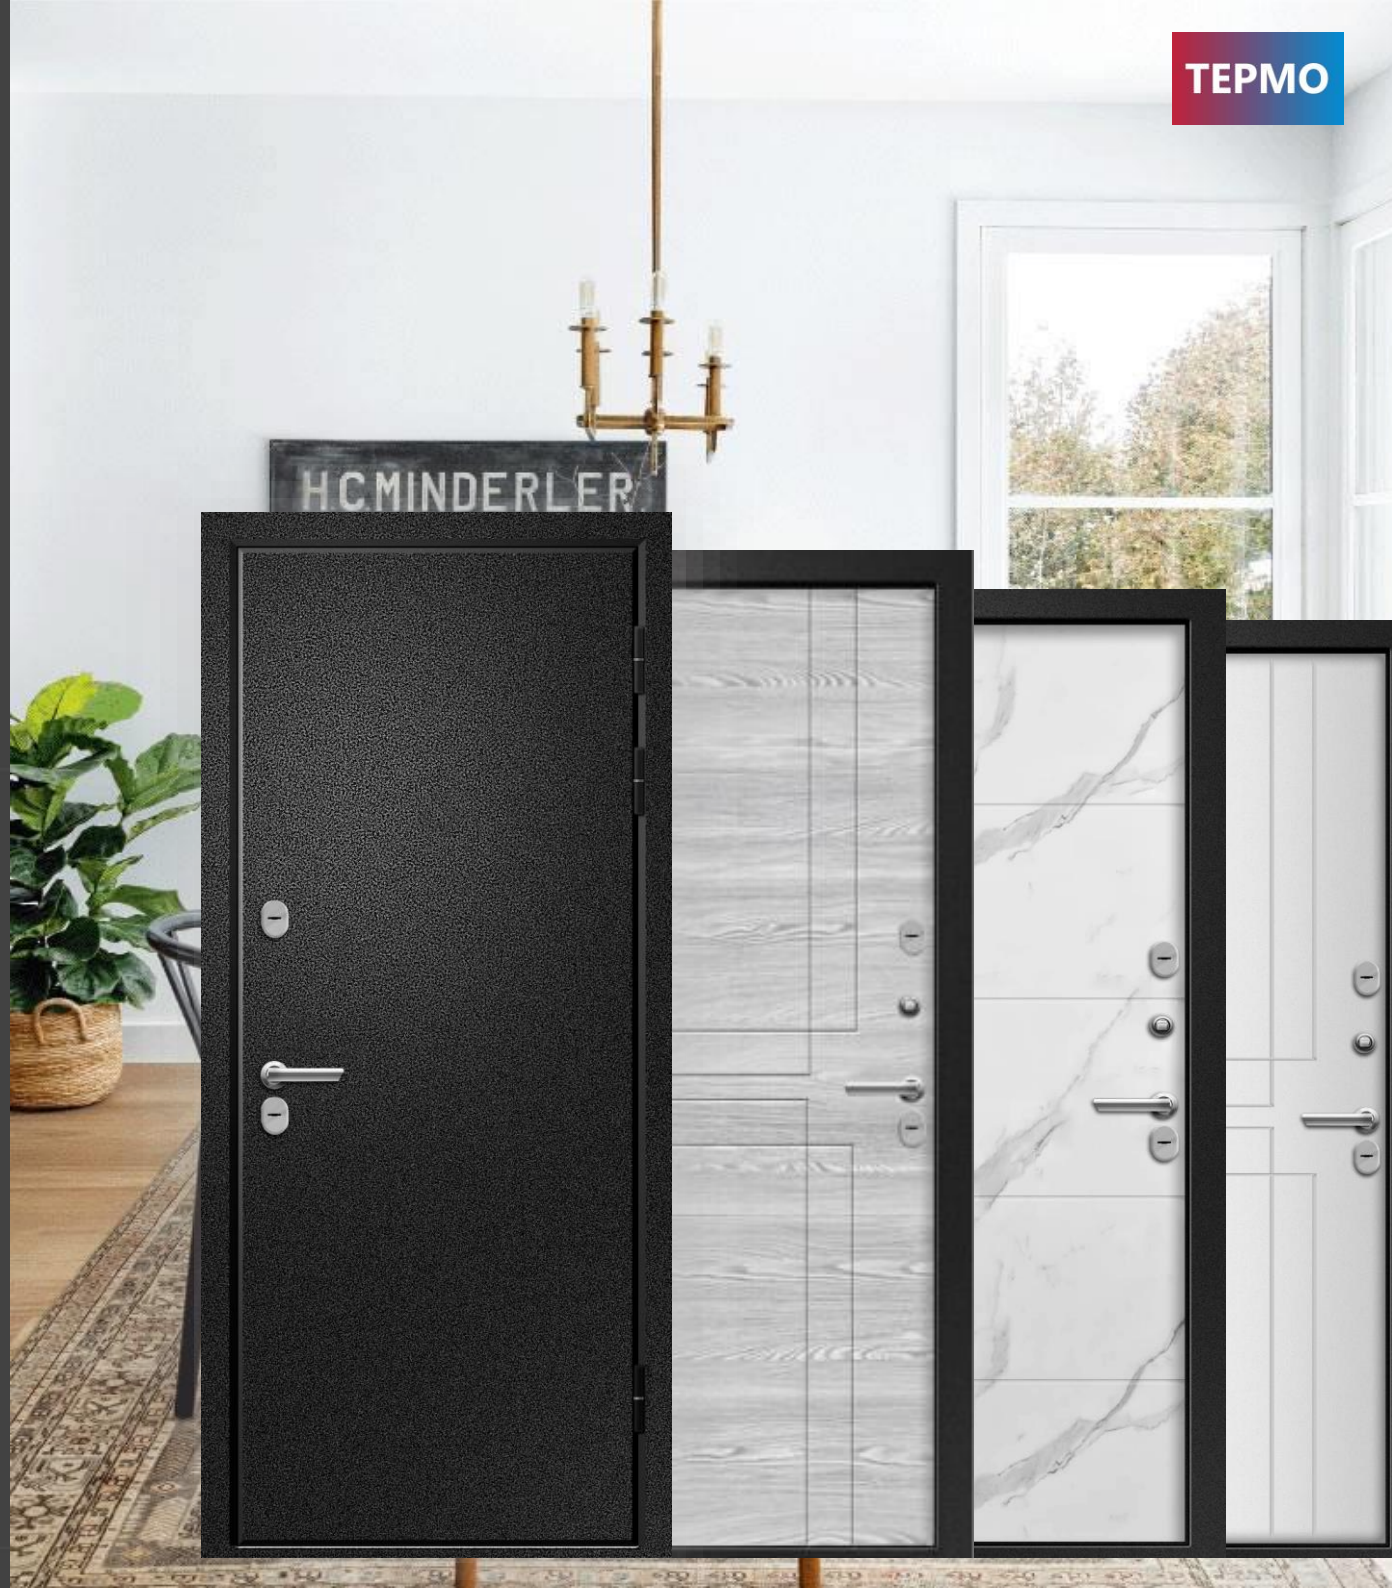

Внешняя панель:

-

Внутренняя панель:

МДФ 10 мм с фрезерованным рисунком

Цвет внутренней панели:

Вяз каньон вековой айс/Мрамор светлый/Белый НП

Дополнительно:

Нержавеющий порог