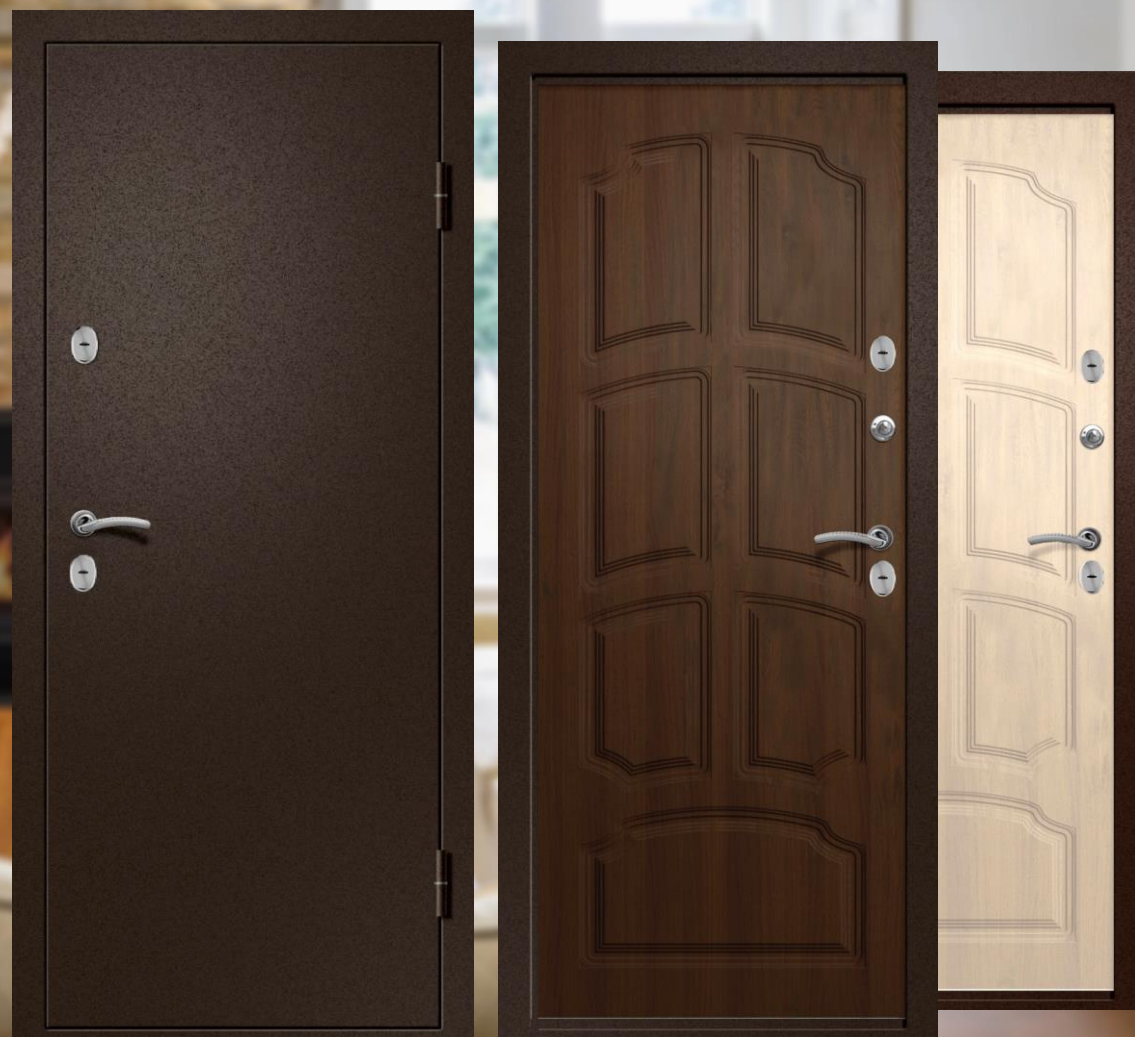

РЕТВИЗАН
armadoors

ТРИЕРА-21

Кол-во контуров уплотнения:

3 контура

Глубина короба:

160 мм

Толщина полотна:

100 мм

Наполнитель:

Пенополистирол

Уплотнитель:

Спец. дверной уплотнитель

Терморазрыв:

Пробковый, полотно / короб

Основной замок:

Бордер (сувальдный)

Дополнительный замок:

Бордер (сувальдный)

Фурнитура:

Ночная задвижка, эксцентрик

Цвет полимерного покрытия:

Медь

Внешняя панель:

-

Внутренняя панель:

МДФ 16 мм с фрезерованным рисунком

Цвет внутренней панели:

Дуб беленый / Дуб темный

ТЕРМО

Любой цвет пленок ПВХ и полимерных покрытий по каталогу Ретвизан