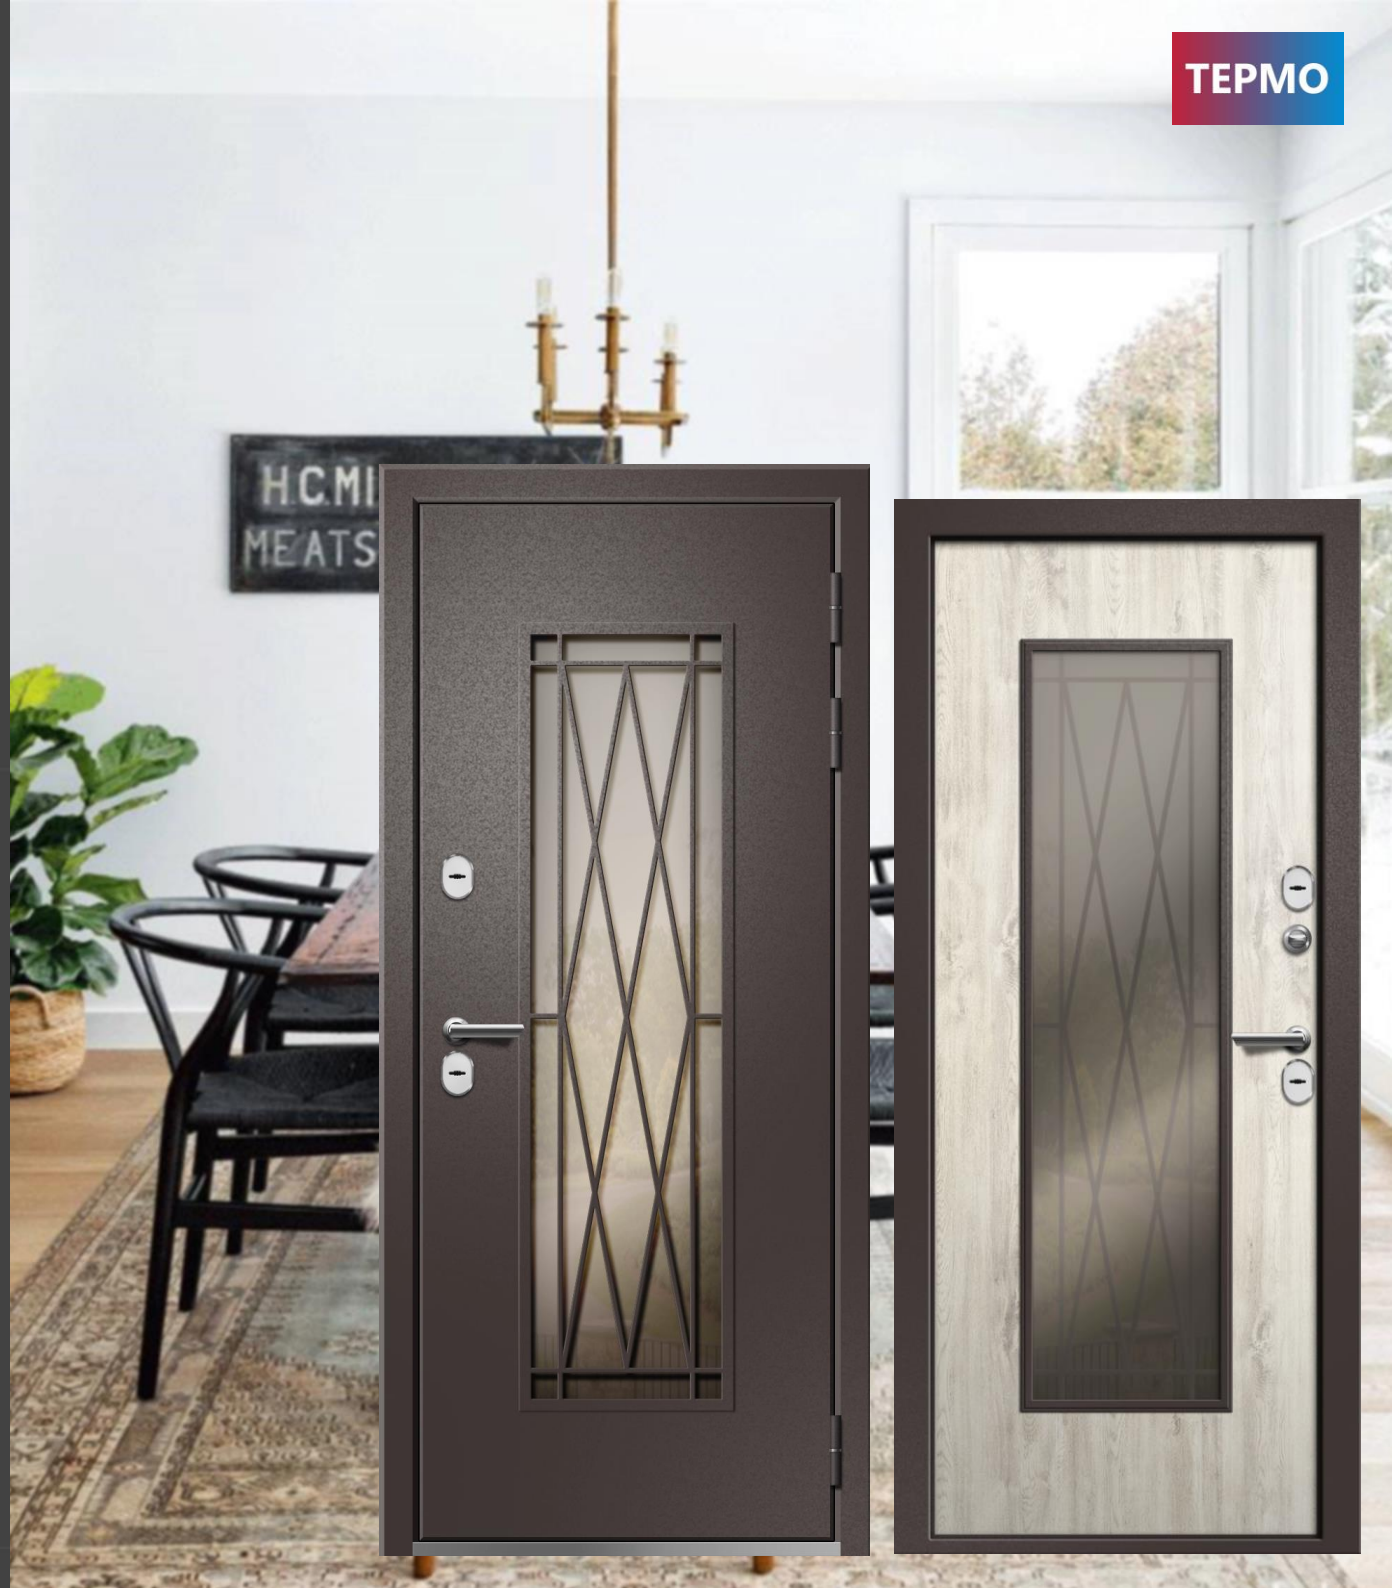

Внешняя панель:

Фигурные наличники / объемное полотно

Внутренняя панель:

МДФ 10 мм с фрезерованным рисунком

Цвет внутренней панели:

Дуб полярный НП

Дополнительно:

Стеклопакет 44 мм Бронза / решётка 5 мм / нержавеющий порог