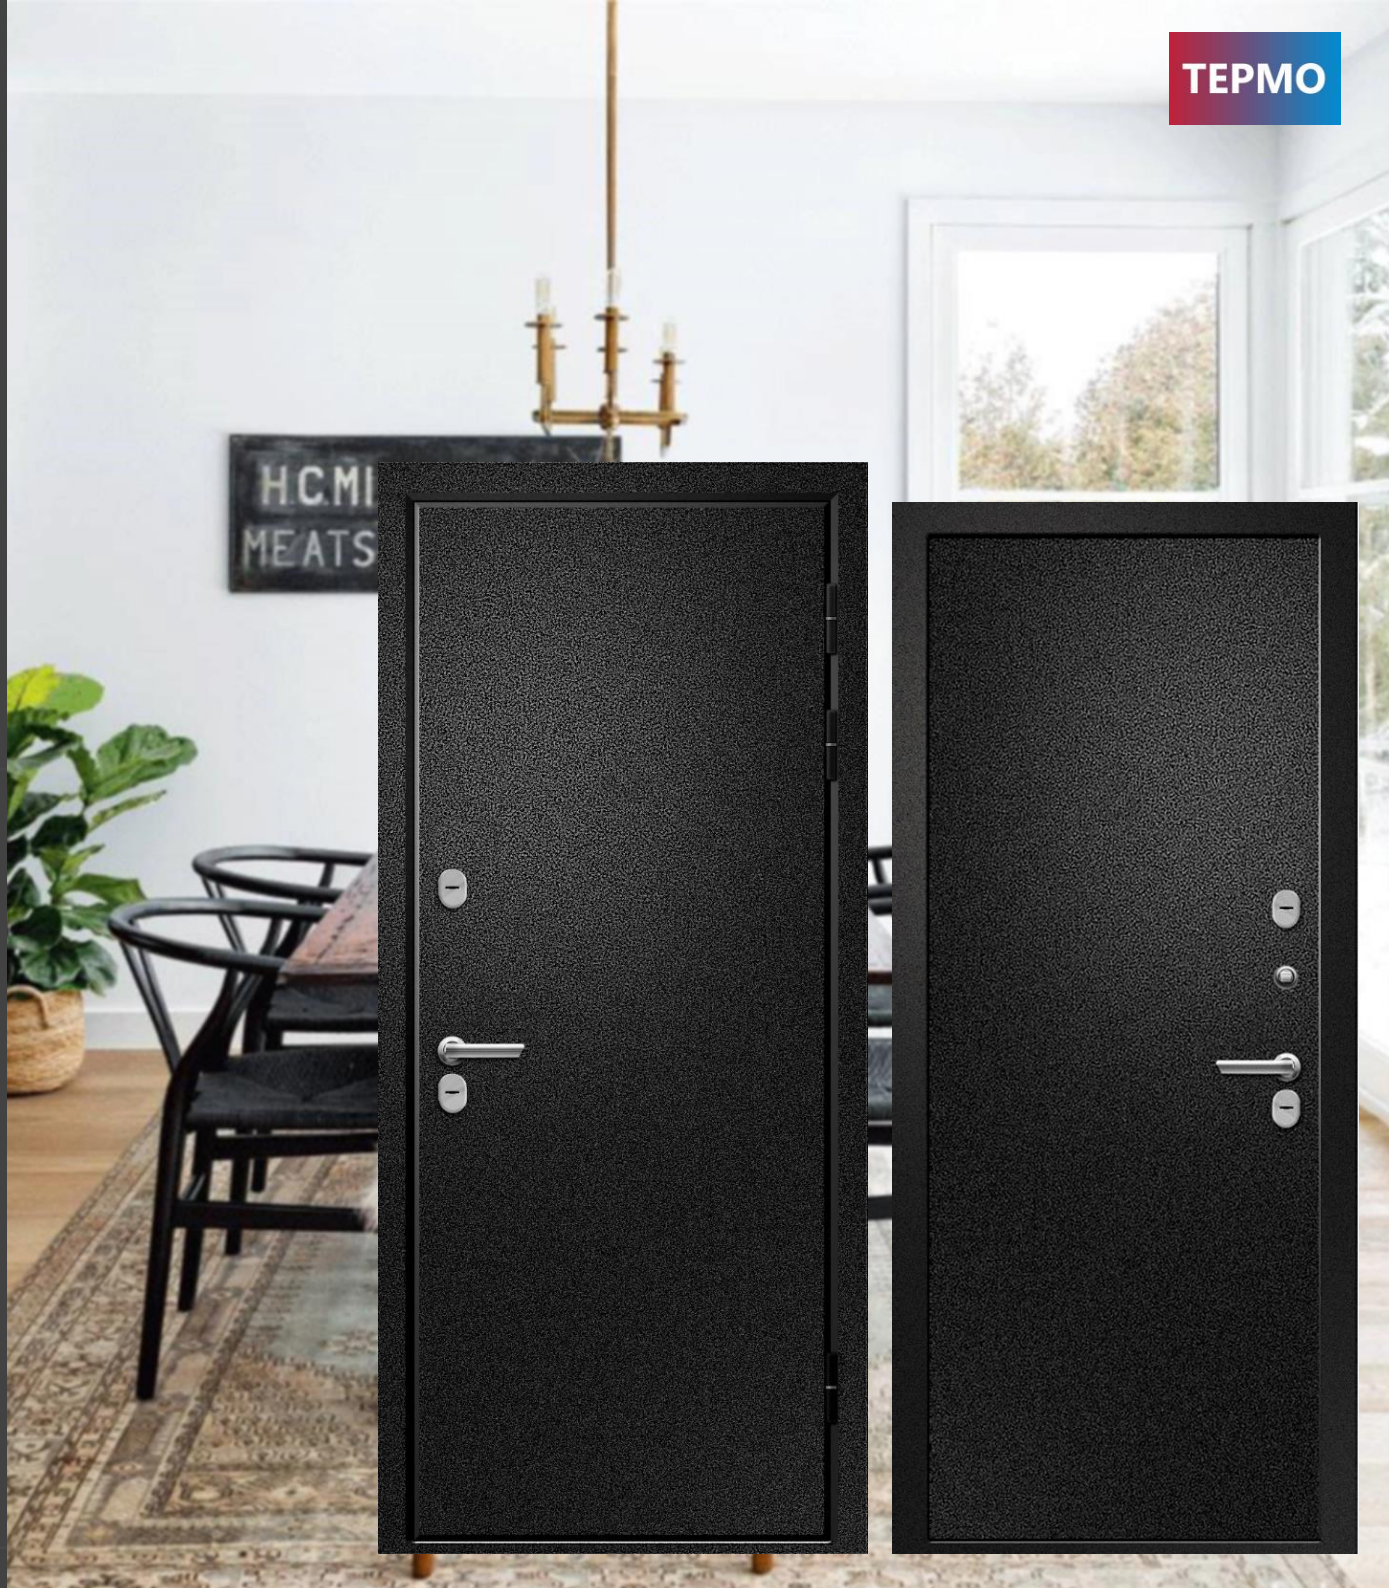

РЕТВИЗАН
armadoors

ВЕСТА-М

Кол-во контуров уплотнения:

3 контура (1 магнитный)

Глубина короба:

160 мм

Толщина полотна:

120 мм

Наполнитель:

Пенополистирол

Уплотнитель:

Спец. дверной уплотнитель

Терморазрыв:

Пластиковый, полотно / короб

Основной замок:

Бордер (сувальдный)

Дополнительный замок:

Бордер (сувальдный)

Фурнитура:

Ночная задвижка, эксцентрик

Цвет полимерного покрытия:

Букле черный

Внешняя панель:

-

Внутренняя панель:

-

Дополнительно:

Нержавеющий порог

ТЕРМО

Любой цвет полимерных покрытий по каталогу
Ретвизан