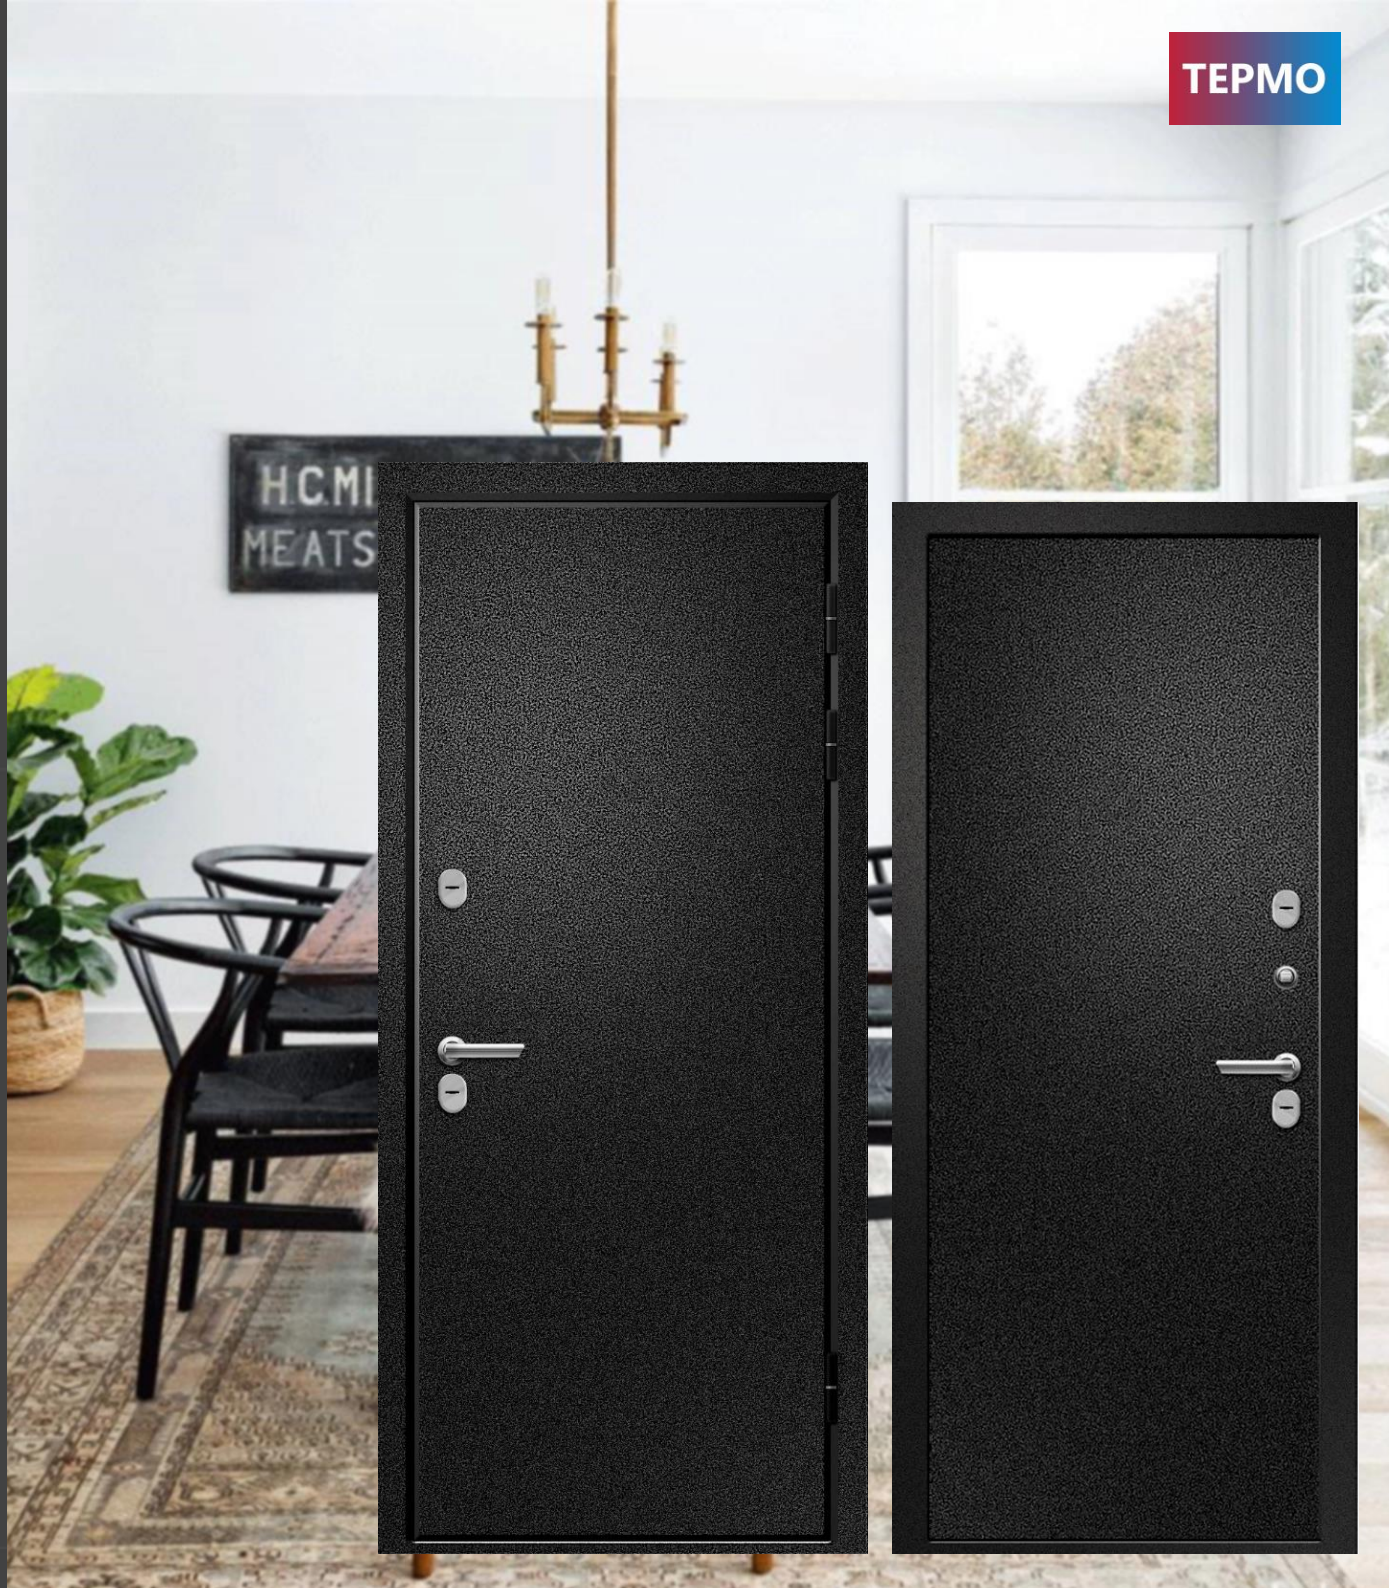

-

Дополнительно:

Нержавеющий порог

ТЕРМО

Любой цвет полимерных покрытий по каталогу
Ретвизан

ВЕСТА

Кол-во контуров уплотнения:

3 контура (1 магнитный)