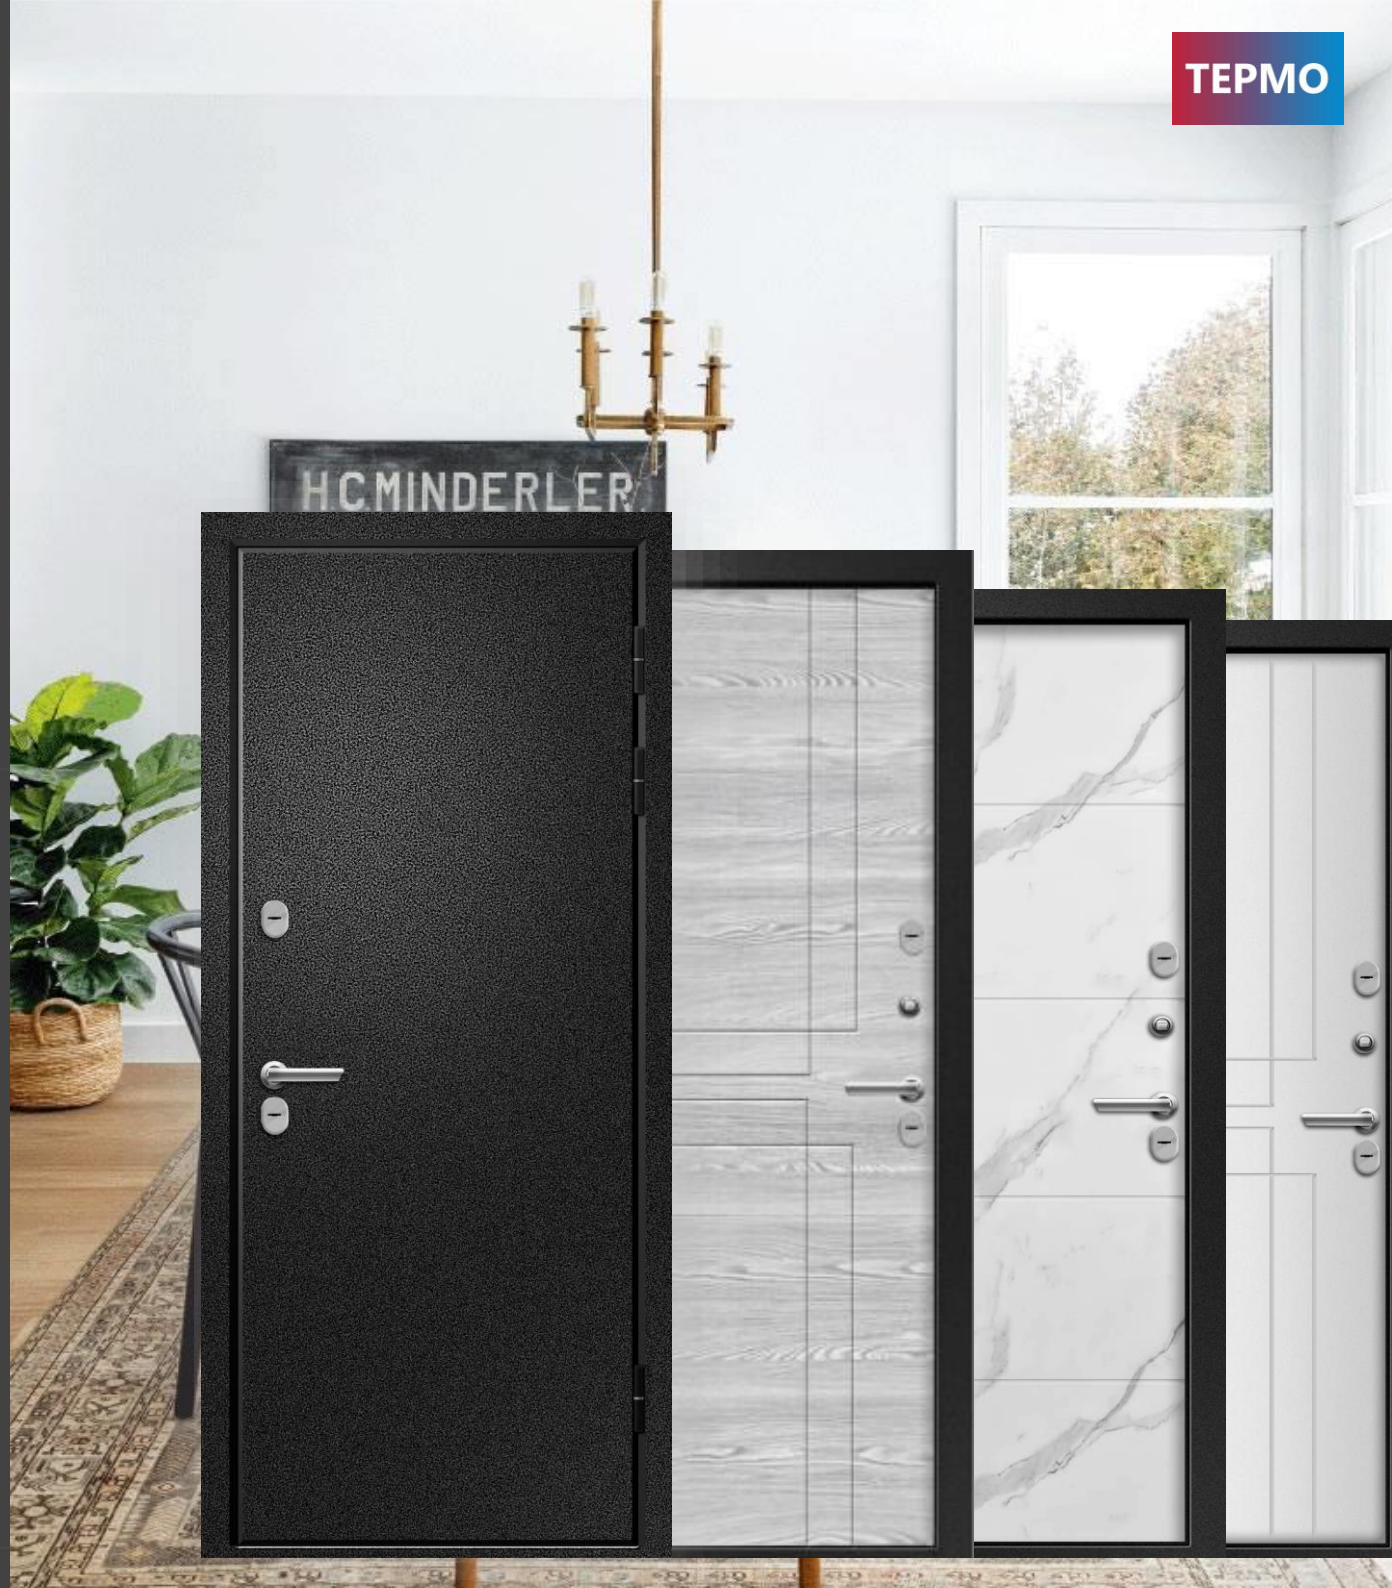

Дополнительно:

Нержавеющий порог

РЕТВИЗАН
armadoors

ВЕСТА-100 Стеклопакет

Кол-во контуров уплотнения:

3 контура (1 магнитный)

Глубина короба:

160 мм