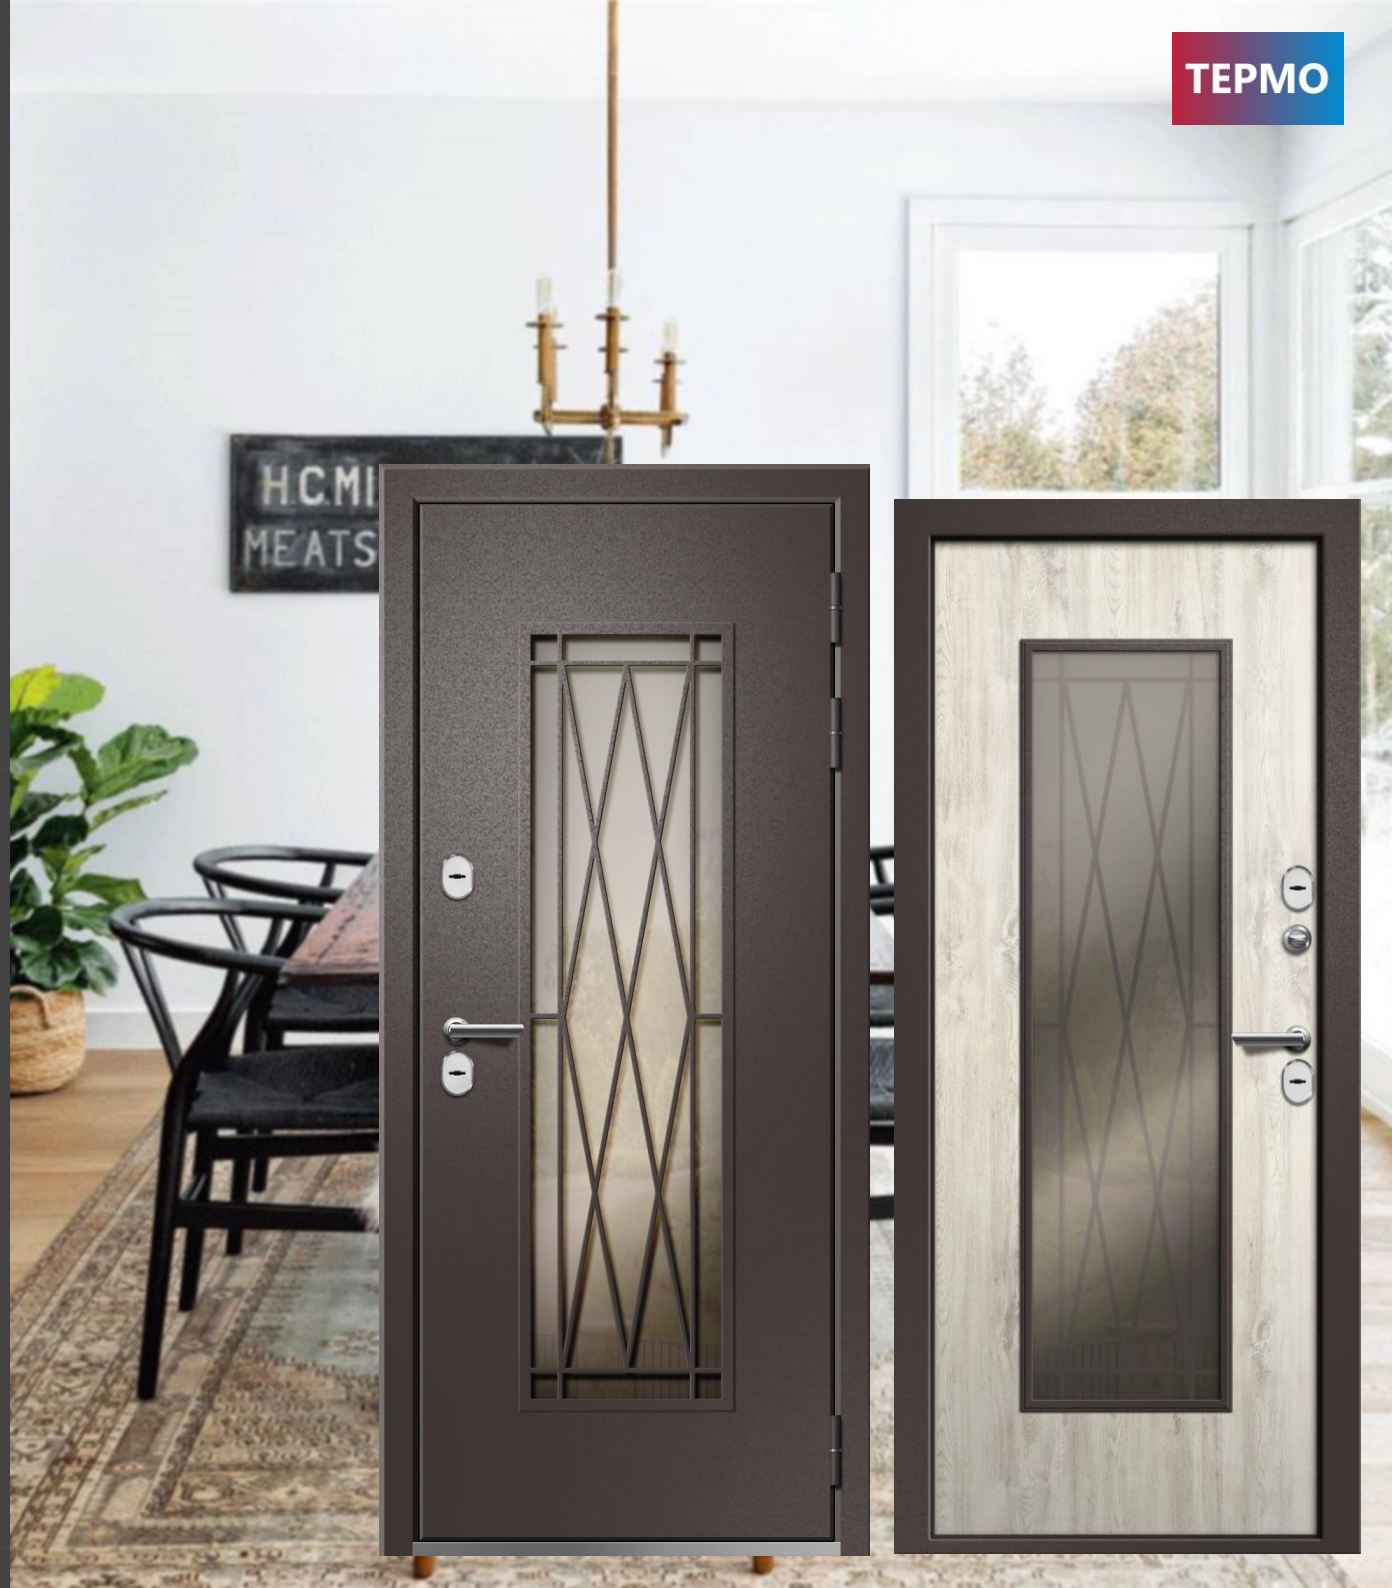

МДФ 10 мм с фрезерованным рисунком

Цвет внутренней панели:

Дуб полярный НП

Дополнительно:

Стеклопакет 44 мм Бронза / решётка 5 мм / нержавеющий порог

РЕТВИЗАН
armadoors

ТЕРМО

ВЕСТА NEW (ковка внутри с/п) Стеклопакет МАХ