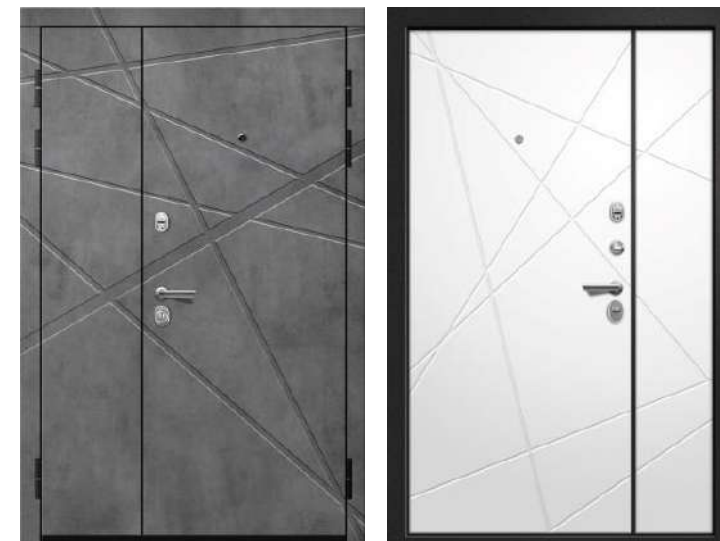

Орфей-221 2-ств.

МДФ / МДФ

Порошково-полимерное покрытие: Сатин черный
(любой цвет по каталогу)

Основной замок: Гардиан (цилиндровый)

Дополнительный замок: Гардиан (сувальдный)

Внешняя панель: МДФ с фрезер. рисунком 10 мм

Цвет панели: Бетон темный (любой цвет по каталогу)

Внутренняя панель: МДФ с фрезер. рисунком 10 мм

Цвет панели: Софт айс (любой цвет по каталогу)

Наполнитель: минеральная плита+пенополистирол

Уплотнитель: 2 контура

Фурнитура: ночная задвижка, броненакладка, глазок,
эксцентрик

*возможен нержавеющий порог

Цвет фурнитуры: хром