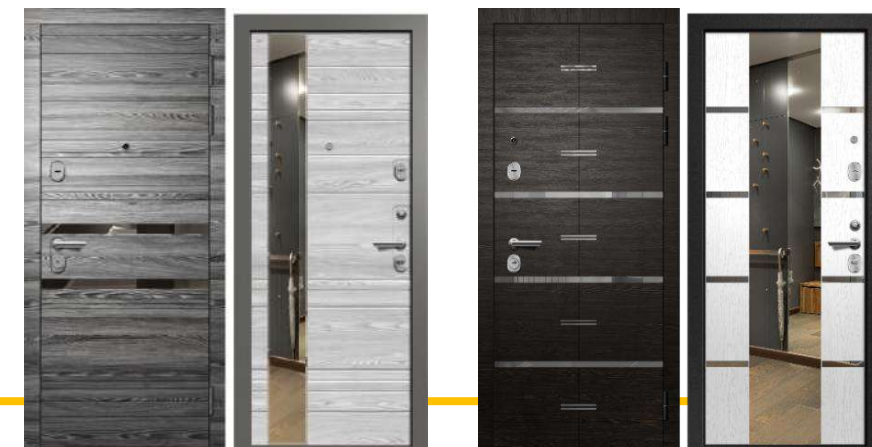

Цвет панели (любой цвет по каталогу)

Внутренняя панель: МДФ 10/16мм:

- фрезерованный рисунок
- молдинг
- декоративная вставка «Зеркало»
- вариативность декоративного стекла (черный лакобель, белый лакобель, матовое «зеркало сатин»)

Цвет панели (любой цвет по каталогу)

Наполнитель: минеральная плита/пенополистирол

Уплотнитель: 2-3 контура

Фурнитура: ночная задвижка, броненакладка, глазок, эксцентрик

*возможен нержавеющий порог

Цвет фурнитуры: хром/черный/бронза/никель